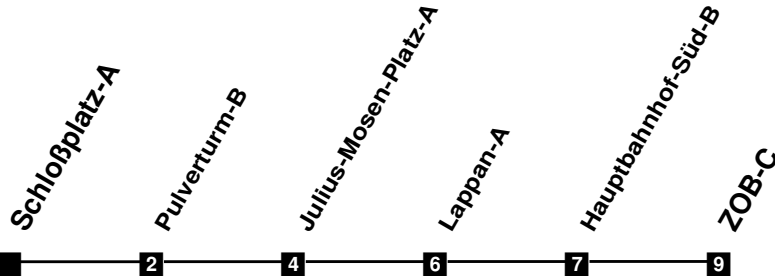

Fahrplan

gültig ab 15. Dezember 2019

311/321

Schloßplatz-A

Zeit	Montag bis Freitag	Samstag	Sonn- und Feiertag
4			
5	15 30 45	30 45	
6	00 15 24 34 44 54	00 15 30 45	
7	04 14 24 34 44 54	00 15 30 45	
8	04 14 24 34 44 54	00 15 30 45	13
9	04 14 24 34 44 54	00 15 30 45	13
10	04 14 24 34 44 54	00 15 30 45	13
11	04 14 24 34 44 54	00 15 30 45	13 43
12	04 14 24 34 44 54	00 15 30 45	13 43
13	04 14 24 34 44 54	00 15 30 45	13 43
14	04 14 24 34 44 54	00 15 30 45	13 43
15	04 14 24 34 44 54	00 15 30 45	13 43
16	04 14 24 34 44 54	00 15 30 45	13 43
17	04 14 24 34 44 54	00 15 30 45	13 43
18	04 14 24 34 44 54	00 15 30 45	13 43
19	05 15 25 35 45 50	00 15 30 45	13 43
20	00 15 30 45	00 15 30 45	13 43
21	00 15 30 45	00 15 30 45	13 43
22	00 15 30 45	00 15 30 45	13 43
23	00 13 43	00 13 43	13 43
24	13	13	13
1			
2			
3			

Verkehr und Wasser GmbH
 VBN-Hotline 0421 - 596059
 Internet: www.vwg.de
 Sonderfahrplan am 24.12. und 31.12.

Aus Liebe zu Oldenburg.

Einfach Voll-Gas!