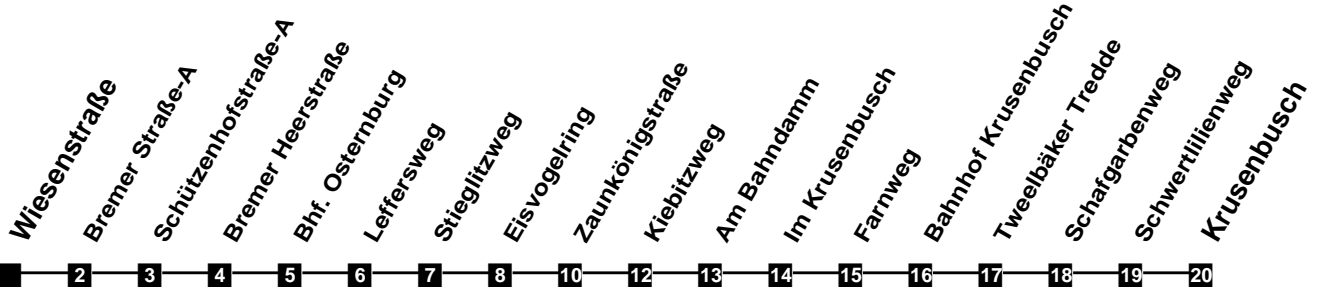

Fahrplan

gültig ab 11. Dezember 2022

313

Wiesenstraße

Zeit	Montag bis Freitag	Samstag	Sonn- und Feiertag
4			
5	30		
6	00 30 53	00 30	
7	08 23 38 53	00 30	
8	08 23 38 53	00 30	22
9	08 23 38 53	00 30	22
10	08 23 38 53	08 23 38 53	22
11	08 23 38 53	08 23 38 53	00 30
12	08 23 38 53	08 23 38 53	00 30
13	08 23 38 53	08 23 38 53	00 30
14	08 23 38 53	08 23 38 53	00 30
15	08 23 38 53	08 23 38 53	00 30
16	08 23 38 53	08 23 38 53	00 30
17	08 23 38 53	08 23 38 53	00 30
18	08 23 38 53	08 23 38 53	00 30
19	08 30	08 30	00 30
20	00 30	00 30	00 30
21	00 30	00 30	00 30
22	00 30	00 30	00 30
23	00	00	00
24			
1			
2			
3			

Verkehr und Wasser GmbH
VBN-Hotline 0421 - 596059
Internet: www.vwg.de
Sonderfahrplan am 24.12. und 31.12.

Aus Liebe zu Oldenburg.

Einfach
Voll-Gas!