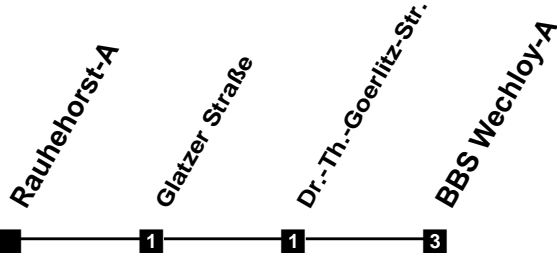

# Fahrplan

gültig ab 11. Dezember 2022

313

Rauhehorst-A

| Zeit | Montag bis Freitag | Samstag | Sonn- und Feiertag |
|------|--------------------|---------|--------------------|
| 4    |                    |         |                    |
| 5    |                    |         |                    |
| 6    | 58                 |         |                    |
| 7    | 28 58              |         |                    |
| 8    | 28 58              |         |                    |
| 9    | 28 58              |         |                    |
| 10   | 28 58              | 28 58   |                    |
| 11   | 28 58              | 28 58   |                    |
| 12   | 28 58              | 28 58   |                    |
| 13   | 28 58              | 28 58   |                    |
| 14   | 28 58              | 28 58   |                    |
| 15   | 28 58              | 28 58   |                    |
| 16   | 28 58              | 28 58   |                    |
| 17   | 28 58              | 28 58   |                    |
| 18   | 28 58              | 28      |                    |
| 19   |                    |         |                    |
| 20   |                    |         |                    |
| 21   |                    |         |                    |
| 22   |                    |         |                    |
| 23   |                    |         |                    |
| 24   |                    |         |                    |
| 1    |                    |         |                    |
| 2    |                    |         |                    |
| 3    |                    |         |                    |

Verkehr und Wasser GmbH  
 VBN-Hotline 0421 - 596059  
 Internet: [www.vwg.de](http://www.vwg.de)  
 Sonderfahrplan am 24.12. und 31.12.

*Aus Liebe zu Oldenburg.*

Einfach  
**Voll-Gas!**