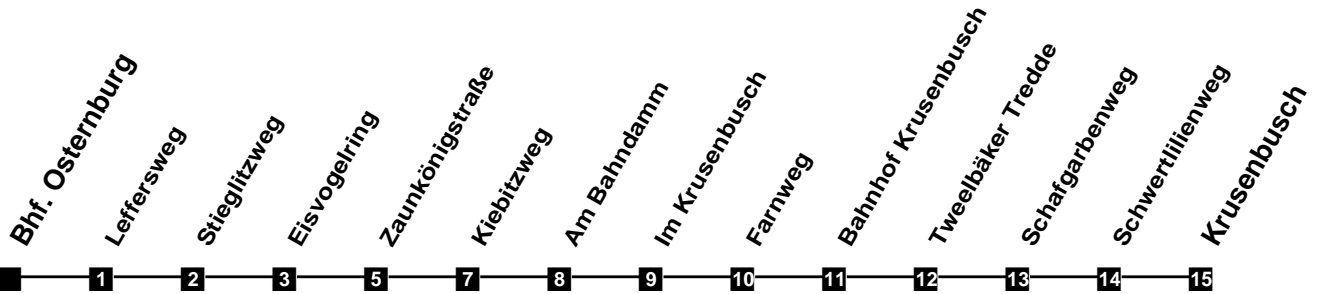

Fahrplan

gültig ab 9. Dezember 2018

313

Bhf. Osternburg

Zeit	Montag bis Freitag				Samstag				Sonn- und Feiertag	
3										
4										
5	55									
6	25	55			25	55				
7	25	55			25	55				
8	25	55			25	55			55	
9	25	55			25	55			55	
10	25	55			25	55			55	
11	25	55			25	55			25	55
12	25	55			25	55			25	55
13	25	55			25	55			25	55
14	25	55			25	55			25	55
15	25	55			25	55			25	55
16	25	55			25	55			25	55
17	25	55			25	55			25	55
18	25	55			25	55			25	55
19	25	55			25	55			25	55
20	25	55			25	55			25	55
21	25	55			25	55			25	55
22	25	55			25	55			25	55
23	25				25				25	
24										
1										
2										

Verkehr und Wasser GmbH
 VBN-Hotline 0421 - 596059
 Internet: www.vwg.de
 Sonderfahrplan am 24.12. und 31.12.

Aus Liebe zu Oldenburg.

Einfach
Voll-Gas!