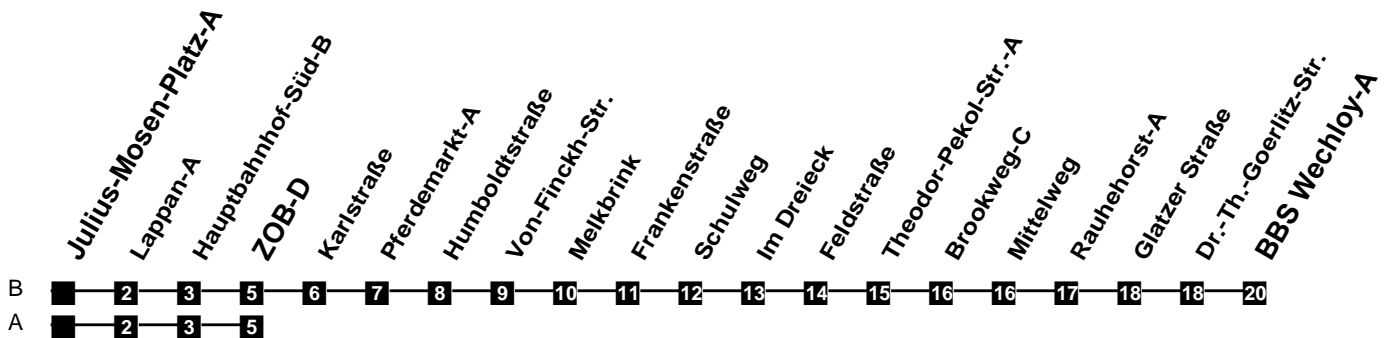

Fahrplan

gültig ab 9. Dezember 2018

313

Julius-Mosen-Platz-A

Zeit	Montag bis Freitag	Samstag	Sonn- und Feiertag
3			
4			
5	39A		
6	09A 23B 53B	09A 39A	
7	22ASa 23B 53B	09A 39A	
8	23B 53B	09A 39A	39A
9	23B 53B	09A 39A 53B	39A
10	23B 53B	23B 53B	39A
11	23B 53B	23B 53B	09A 39A
12	23B 53B	23B 53B	09A 39A
13	23B 53B	23B 53B	09A 39A
14	23B 53B	23B 53B	09A 39A
15	23B 53B	23B 53B	09A 39A
16	23B 53B	23B 53B	09A 39A
17	23B 53B	23B 53B	09A 39A
18	23B 39A	09A 39A	09A 39A
19	09A 39A	09A 39A	09A 39A
20	09A 39A	09A 39A	09A 39A
21	09A 39A	09A 39A	09A 39A
22	09A 39A	09A 39A	09A 39A
23	09A 39A	09A 39A	09A 39A
24			
1			
2			

S nur an Schultagen
a Fahrt der Linie 302E

Verkehr und Wasser GmbH
VBN-Hotline 0421 - 596059
Internet: www.vwg.de
Sonderfahrplan am 24.12. und 31.12.

Aus Liebe zu Oldenburg.

Einfach
Voll-Gas!