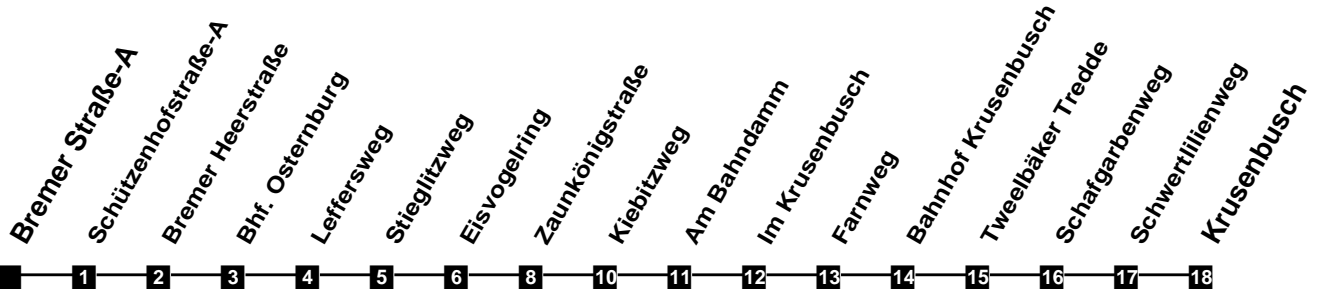

Fahrplan

gültig ab 11. Dezember 2022

313

Bremer Straße-A

Zeit	Montag bis Freitag	Samstag	Sonn- und Feiertag
4			
5	31		
6	01 31 55	01 31	
7	10 25 40 55	01 31	
8	10 25 40 55	01 31	23
9	10 25 40 55	01 31	23
10	10 25 40 55	10 25 40 55	23
11	10 25 40 55	10 25 40 55	01 31
12	10 25 40 55	10 25 40 55	01 31
13	10 25 40 55	10 25 40 55	01 31
14	10 25 40 55	10 25 40 55	01 31
15	10 25 40 55	10 25 40 55	01 31
16	10 25 40 55	10 25 40 55	01 31
17	10 25 40 55	10 25 40 55	01 31
18	10 25 40 55	10 25 40 55	01 31
19	10 31	10 31	01 31
20	01 31	01 31	01 31
21	01 31	01 31	01 31
22	01 31	01 31	01 31
23	01	01	01
24			
1			
2			
3			

Verkehr und Wasser GmbH
 VBN-Hotline 0421 - 596059
 Internet: www.vwg.de
 Sonderfahrplan am 24.12. und 31.12.

Aus Liebe zu Oldenburg.

Einfach Voll-Gas!