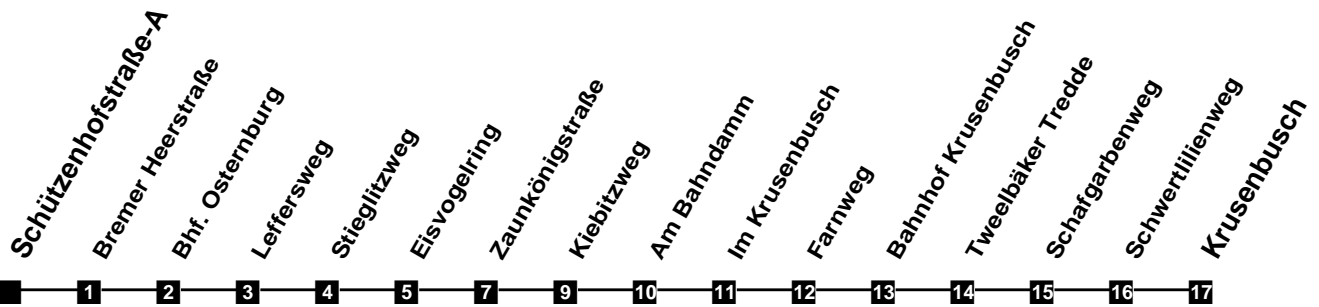

Fahrplan

gültig ab 15. Dezember 2019

313

Schützenhofstraße-A

Zeit	Montag bis Freitag			Samstag		Sonn- und Feiertag	
3							
4							
5	32						
6	02	32	56	02	32		
7	26	56		02	32		
8	26	56		02	32	24	
9	26	56		02	32	24	
10	26	56		26	56	24	
11	26	56		26	56	02	32
12	26	56		26	56	02	32
13	26	56		26	56	02	32
14	26	56		26	56	02	32
15	26	56		26	56	02	32
16	26	56		26	56	02	32
17	26	56		26	56	02	32
18	26	56		26	56	02	32
19	32			32		02	32
20	02	32		02	32	02	32
21	02	32		02	32	02	32
22	02	32		02	32	02	32
23	02			02		02	
24							
1							
2							

Verkehr und Wasser GmbH
 VBN-Hotline 0421 - 596059
 Internet: www.vwg.de
 Sonderfahrplan am 24.12. und 31.12.

Aus Liebe zu Oldenburg.

Einfach
Voll-Gas!