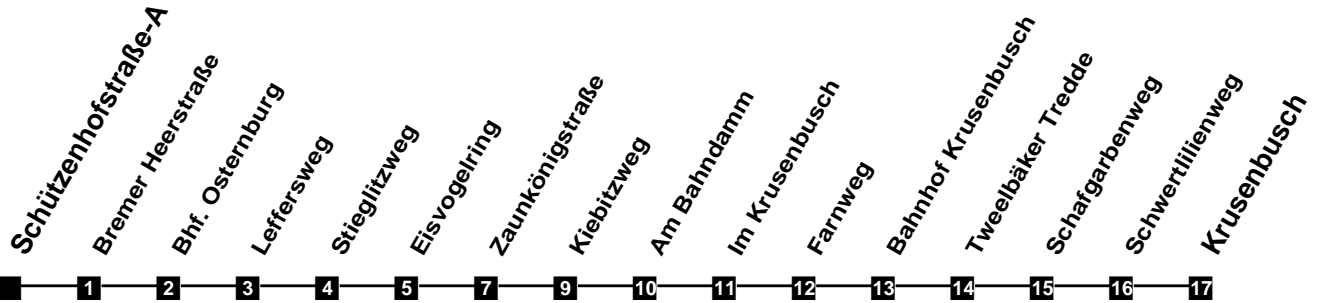

Fahrplan

gültig ab 11. Dezember 2022

313

Schützenhofstraße-A

Zeit	Montag bis Freitag	Samstag	Sonn- und Feiertag
4			
5	32		
6	02 32 56	02 32	
7	11 26 41 56	02 32	
8	11 26 41 56	02 32	24
9	11 26 41 56	02 32	24
10	11 26 41 56	11 26 41 56	24
11	11 26 41 56	11 26 41 56	02 32
12	11 26 41 56	11 26 41 56	02 32
13	11 26 41 56	11 26 41 56	02 32
14	11 26 41 56	11 26 41 56	02 32
15	11 26 41 56	11 26 41 56	02 32
16	11 26 41 56	11 26 41 56	02 32
17	11 26 41 56	11 26 41 56	02 32
18	11 26 41 56	11 26 41 56	02 32
19	11 32	11 32	02 32
20	02 32	02 32	02 32
21	02 32	02 32	02 32
22	02 32	02 32	02 32
23	02	02	02
24			
1			
2			
3			

Verkehr und Wasser GmbH
 VBN-Hotline 0421 - 596059
 Internet: www.vwg.de
 Sonderfahrplan am 24.12. und 31.12.

Aus Liebe zu Oldenburg.

Einfach
Voll-Gas!