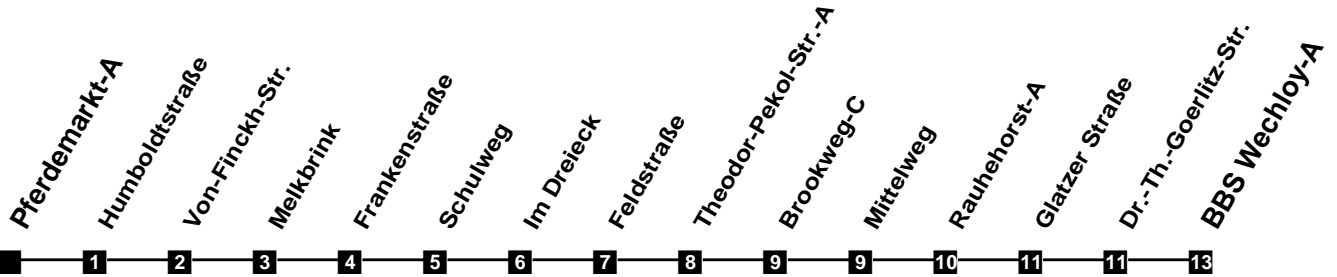

# Fahrplan

gültig ab 9. Dezember 2018

313

## Pferdemarkt-A

Zeit	Montag bis Freitag	Samstag	Sonn- und Feiertag
3			
4			
5			
6	30		
7	00 30		
8	00 30		
9	00 30		
10	00 30	00 30	
11	00 30	00 30	
12	00 30	00 30	
13	00 30	00 30	
14	00 30	00 30	
15	00 30	00 30	
16	00 30	00 30	
17	00 30	00 30	
18	00 30	00	
19			
20			
21			
22			
23			
24			
1			
2			

Verkehr und Wasser GmbH  
 VBN-Hotline 0421 - 596059  
 Internet: [www.vwg.de](http://www.vwg.de)  
 Sonderfahrplan am 24.12. und 31.12.

*Aus Liebe zu Oldenburg.*

Einfach  
**Voll-Gas!**