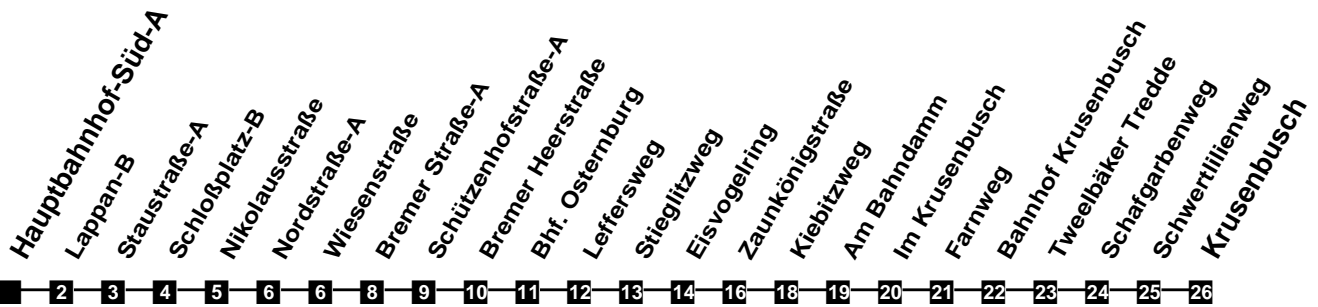

Fahrplan

gültig ab 9. Dezember 2018

313

Hauptbahnhof-Süd-A

Zeit	Montag bis Freitag		Samstag		Sonn- und Feiertag	
3						
4						
5	47					
6	17	47	17	47		
7	14	44	17	47		
8	14	44	17	47	47	
9	14	44	17	47	47	
10	14	44	14	44	47	
11	14	44	14	44	17	47
12	14	44	14	44	17	47
13	14	44	14	44	17	47
14	14	44	14	44	17	47
15	14	44	14	44	17	47
16	14	44	14	44	17	47
17	14	44	14	44	17	47
18	14	44	14	44	17	47
19	17	47	17	47	17	47
20	17	47	17	47	17	47
21	17	47	17	47	17	47
22	17	47	17	47	17	47
23	17		17		17	
24						
1						
2						

Verkehr und Wasser GmbH
 VBN-Hotline 0421 - 596059
 Internet: www.vwg.de
 Sonderfahrplan am 24.12. und 31.12.

Aus Liebe zu Oldenburg.

Einfach
Voll-Gas!