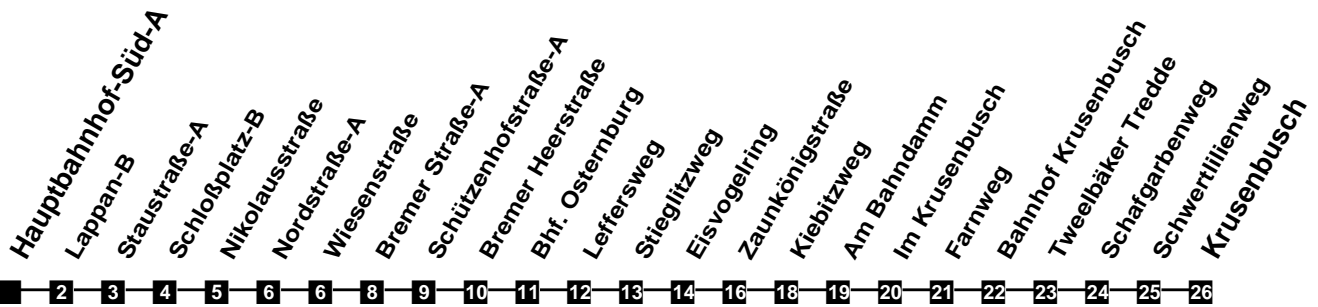

# Fahrplan

gültig ab 15. Dezember 2019

313

## Hauptbahnhof-Süd-A

Zeit	Montag bis Freitag		Samstag		Sonn- und Feiertag	
3						
4						
5	25	55	55			
6	25	47	25	55		
7	17	47	25	55		
8	17	47	25	55	17	
9	17	47	25		17	
10	17	47	17	47	17	55
11	17	47	17	47	25	55
12	17	47	17	47	25	55
13	17	47	17	47	25	55
14	17	47	17	47	25	55
15	17	47	17	47	25	55
16	17	47	17	47	25	55
17	17	47	17	47	25	55
18	17	47	17	47	25	55
19	25	55	25	55	25	55
20	25	55	25	55	25	55
21	25	55	25	55	25	55
22	25	55	25	55	25	55
23						
24						
1						
2						