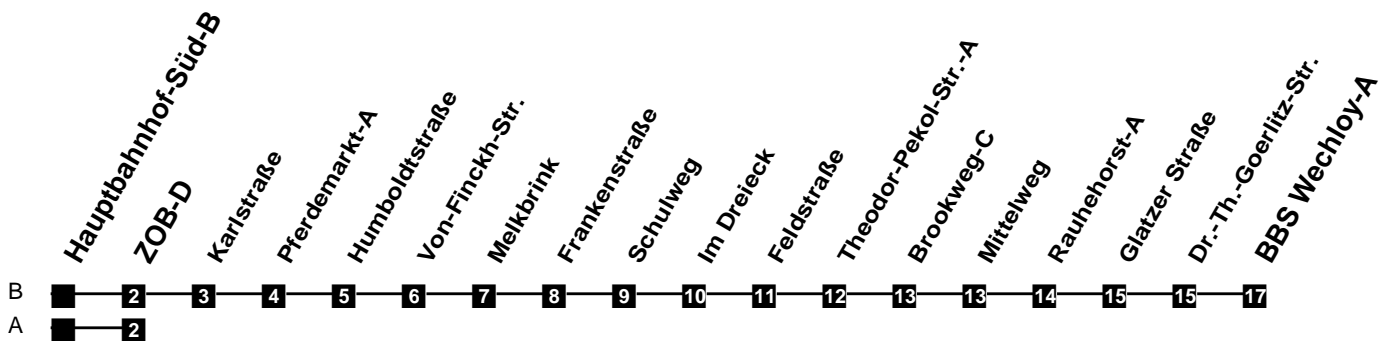

Fahrplan

gültig ab 9. Dezember 2018

313

Hauptbahnhof-Süd-B

Zeit	Montag bis Freitag	Samstag	Sonn- und Feiertag
3			
4			
5	42A		
6	12A 26B 56B	12A 42A	
7	25ASa 26B 56B	12A 42A	
8	26B 56B	12A 42A	42A
9	26B 56B	12A 42A 56B	42A
10	26B 56B	26B 56B	42A
11	26B 56B	26B 56B	12A 42A
12	26B 56B	26B 56B	12A 42A
13	26B 56B	26B 56B	12A 42A
14	26B 56B	26B 56B	12A 42A
15	26B 56B	26B 56B	12A 42A
16	26B 56B	26B 56B	12A 42A
17	26B 56B	26B 56B	12A 42A
18	26B 42A	12A 42A	12A 42A
19	12A 42A	12A 42A	12A 42A
20	12A 42A	12A 42A	12A 42A
21	12A 42A	12A 42A	12A 42A
22	12A 42A	12A 42A	12A 42A
23	12A 42A	12A 42A	12A 42A
24			
1			
2			

S nur an Schultagen
a Fahrt der Linie 302E

Verkehr und Wasser GmbH
VBN-Hotline 0421 - 596059
Internet: www.vwg.de
Sonderfahrplan am 24.12. und 31.12.

Aus Liebe zu Oldenburg.

Einfach
Voll-Gas!