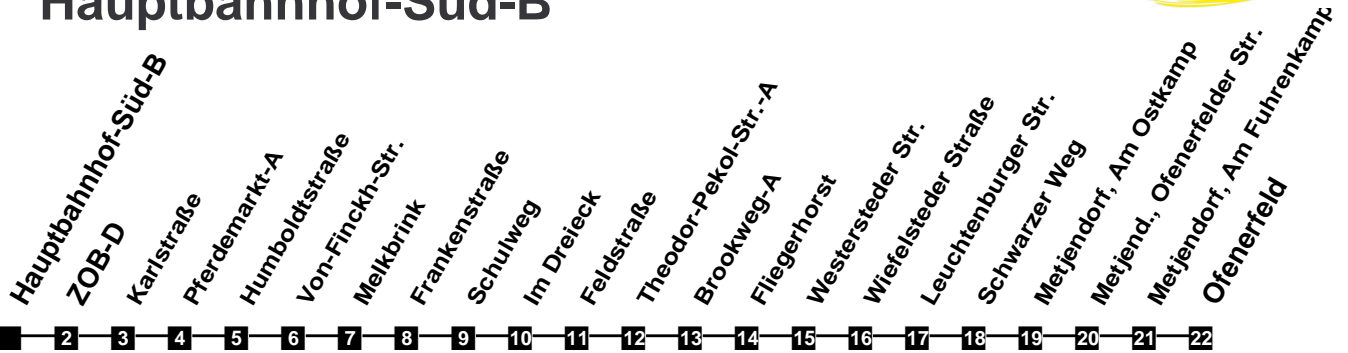

Fahrplan

gültig ab 5. Februar 2020

313

Hauptbahnhof-Süd-B

| Zeit | Montag bis Freitag | Samstag | Sonn- und Feiertag |
|------|--------------------|-------------|--------------------|
| 4 | | | |
| 5 | 51Aa | | |
| 6 | 21Aa 29B 59B | 21A 51Aa | |
| 7 | 25Aa 29B 59B | 21A 51Aa | |
| 8 | 29B 59B | 21A 51Aa | 12A |
| 9 | 29B 59B | 21A 51A 59B | 12A |
| 10 | 29B 59B | 29B 59B | 12A |
| 11 | 29B 59B | 29B 59B | 12A 51Aa |
| 12 | 29B 59B | 29B 59B | 21Aa 51Aa |
| 13 | 29B 59B | 29B 59B | 21Aa 51Aa |
| 14 | 29B 59B | 29B 59B | 21Aa 51Aa |
| 15 | 29B 59B | 29B 59B | 21Aa 51Aa |
| 16 | 29B 59B | 29B 59B | 21Aa 51Aa |
| 17 | 29B 59B | 29B 59B | 21Aa 51Aa |
| 18 | 29B 51Aa | 21A 51Aa | 21Aa 51Aa |
| 19 | 21Aa 51Aa | 21A 51Aa | 21Aa 51Aa |
| 20 | 21Aa 51Aa | 21A 51Aa | 21Aa 51Aa |
| 21 | 21Aa 51Aa | 21A 51Aa | 21Aa 51Aa |
| 22 | 21Aa 51Aa | 21A 51Aa | 21Aa 51Aa |
| 23 | 21Aa 51Aa | 21A 51Aa | 21Aa 51Aa |
| 24 | | | |
| 1 | | | |
| 2 | | | |
| 3 | | | |

S nur an Schultagen
 a Bus fährt ab ZOB weiter als Linie 329

Verkehr und Wasser GmbH
 VBN-Hotline 0421 - 596059
 Internet: www.vwg.de
 Sonderfahrplan am 24.12. und 31.12.

Aus Liebe zu Oldenburg.

Einfach
Voll-Gas!