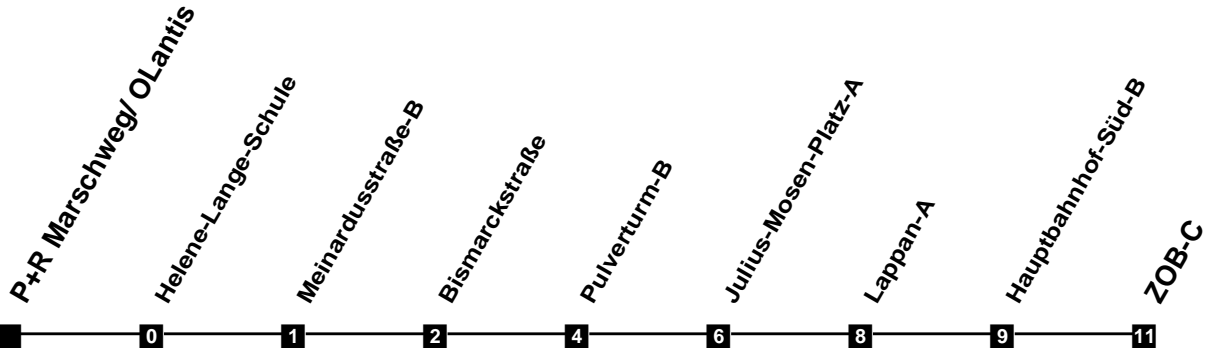

Fahrplan

gültig ab 15. Dezember 2019

314

P+R Marschweg/ OLahtis

Zeit	Montag bis Freitag				Samstag				Sonn- und Feiertag	
3										
4										
5	33									
6	03	33	48		33					
7	03	18	33	48	03	33				
8	03	18	33	48	03	33			03	
9	03	18	33	48	03	33	48		03	
10	03	18	33	48	03	18	33	48	03	
11	03	18	33	48	03	18	33	48	03	33
12	03	18	33	48	03	18	33	48	03	33
13	03	18	33	48	03	18	33	48	03	33
14	03	18	33	48	03	18	33	48	03	33
15	03	18	33	48	03	18	33	48	03	33
16	03	18	33	48	03	18	33	48	03	33
17	03	18	33	48	03	18	33	48	03	33
18	03	18	33	48	03	18	33		03	33
19	03	18	33		03	33			03	33
20	03	33			03	33			03	33
21	03	33			03	33			03	33
22	03	33			03	33			03	33
23	03	33			03	33			03	33
24	03				03				03	
1										
2										

Verkehr und Wasser GmbH
 VBN-Hotline 0421 - 596059
 Internet: www.vwg.de
 Sonderfahrplan am 24.12. und 31.12.

Aus Liebe zu Oldenburg.

Einfach Voll-Gas!