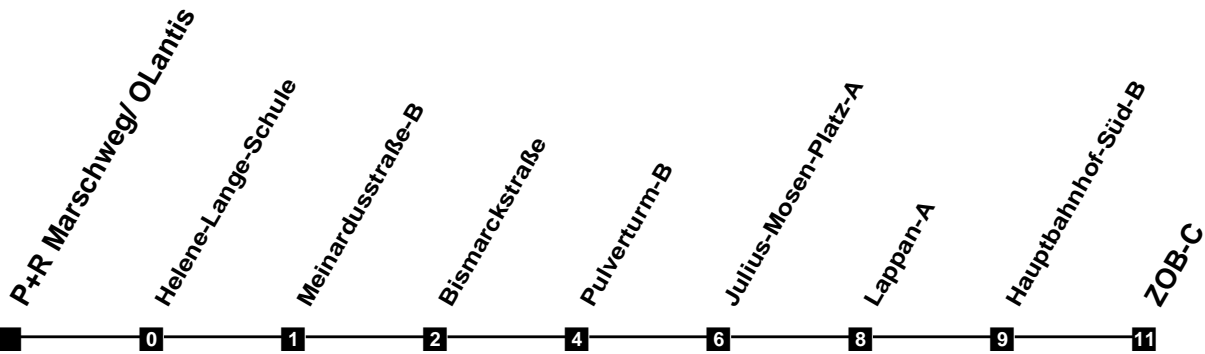

Fahrplan

gültig ab 9. Dezember 2018

314

P+R Marschweg/ OLahtis

Zeit	Montag bis Freitag				Samstag				Sonn- und Feiertag	
3										
4										
5	33									
6	03	33	48		33					
7	03	18	33	48	03	33				
8	03	18	33	48	03	33			03	
9	03	18	33	48	03	33	48		03	
10	03	18	33	48	03	18	33	48	03	
11	03	18	33	48	03	18	33	48	03	33
12	03	18	33	48	03	18	33	48	03	33
13	03	18	33	48	03	18	33	48	03	33
14	03	18	33	48	03	18	33	48	03	33
15	03	18	33	48	03	18	33	48	03	33
16	03	18	33	48	03	18	33	48	03	33
17	03	18	33	48	03	18	33	48	03	33
18	03	18	33	48	03	18	33		03	33
19	03	18	33		03	33			03	33
20	03	33			03	33			03	33
21	03	33			03	33			03	33
22	03	33			03	33			03	33
23	03	33			03	33			03	33
24	03				03				03	
1										
2										

Verkehr und Wasser GmbH
 VBN-Hotline 0421 - 596059
 Internet: www.vwg.de
 Sonderfahrplan am 24.12. und 31.12.

Aus Liebe zu Oldenburg.

Einfach Voll-Gas!