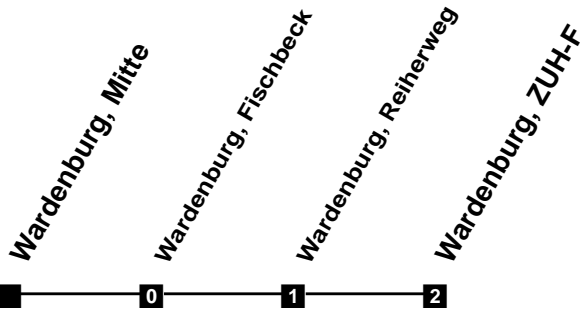

Fahrplan

gültig ab 12. Dezember 2021

314

Wardenburg, Mitte

Zeit	Montag bis Freitag	Samstag	Sonn- und Feiertag
4			
5			
6	36	39	
7	14 44	21 39	
8	14 44	21 39	39
9	14 44	21 39	39
10	14 44	09 44	39
11	14 44	14 44	39
12	14 44	14 44	21 39
13	14 44	14 44	21 39
14	14 44	14 44	21 39
15	14 44	14 44	21 39
16	14 44	14 44	21 39
17	14 44	14 44 47	21 39
18	14 44	14 17 39 44	21 39
19	14 21 39	21 39	21 39
20	21 39	21 39	21 39
21	21 39	21 39	21 39
22	21 39	21 39	21 39
23	21 39	21 39	21 39
24	21	21	21
1			
2			
3			

Verkehr und Wasser GmbH
 VBN-Hotline 0421 - 596059
 Internet: www.vwg.de
 Sonderfahrplan am 24.12. und 31.12.

Aus Liebe zu Oldenburg.

Einfach
Voll-Gas!