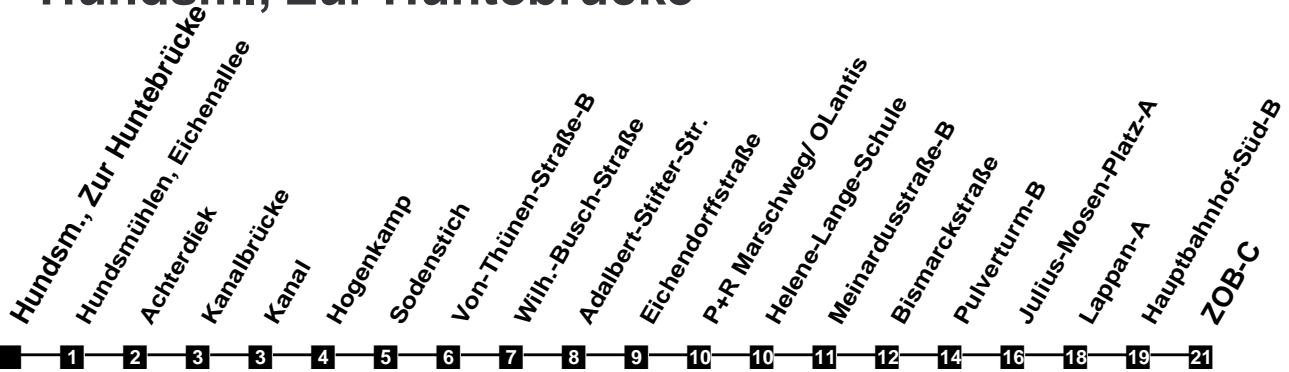

Fahrplan

gültig ab 15. Dezember 2019

314

Hundsm., Zur Huntebrücke

Zeit	Montag bis Freitag		Samstag		Sonn- und Feiertag
3					
4					
5	25				
6	23	53	25		
7	23	53	25		55
8	23	53	25		55
9	23	53	25	53	55
10	23	53	23	53	55
11	23	53	23	53	25
12	23	53	23	53	25
13	23	53	23	53	25
14	23	53	23	53	25
15	23	53	23	53	25
16	23	53	23	53	25
17	23	53	23	53	25
18	23	55	25		25
19	25		25		25
20	25		25		25
21	25		25		25
22	25		25		25
23	25		25		25
24					
1					
2					

Verkehr und Wasser GmbH
 VBN-Hotline 0421 - 596059
 Internet: www.vwg.de
 Sonderfahrplan am 24.12. und 31.12.

Aus Liebe zu Oldenburg.

Einfach Voll-Gas!