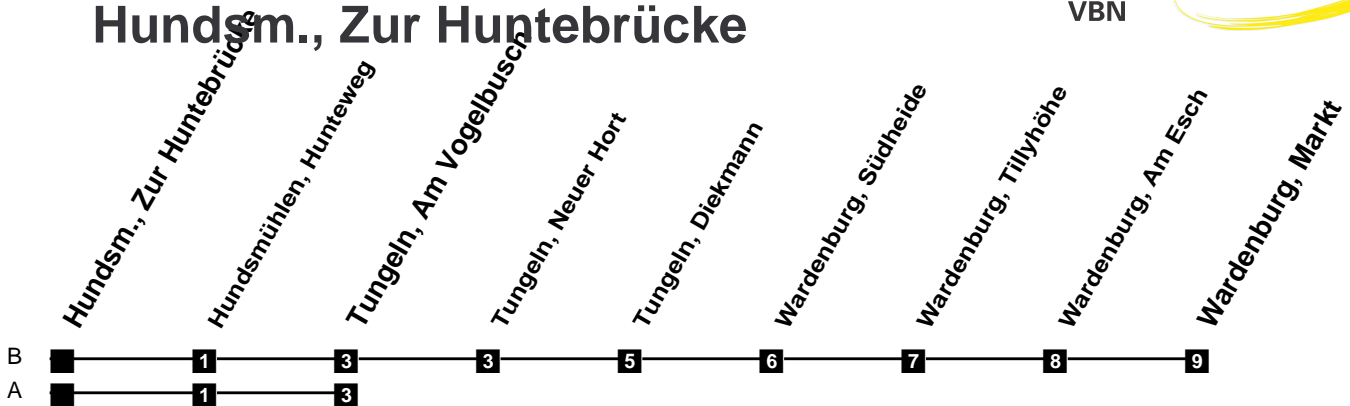

Fahrplan

gültig ab 15. Dezember 2019

314

Hundsm., Zur Huntebrücke

Zeit	Montag bis Freitag	Samstag	Sonn- und Feiertag
3			
4			
5			
6	02A 32A	32B	
7	09A 39A	32B	
8	09A 39A	32B	32B
9	09A 39A	32B	32B
10	09A 39A	02B 39A	32B
11	09A 39A	09A 39A	32B
12	09A 39A	09A 39A	32B
13	09A 39A	09A 39A	32B
14	09A 39A	09A 39A	32B
15	09A 39A	09A 39A	32B
16	09A 39A	09A 39A	32B
17	09A 39A	09A 39B	32B
18	09A 39A	09B 32B	32B
19	32B	32B	32B
20	32B	32B	32B
21	32B	32B	32B
22	32B	32B	32B
23	32B	32B	32B
24			
1			
2			

Verkehr und Wasser GmbH
 VBN-Hotline 0421 - 596059
 Internet: www.vwg.de
 Sonderfahrplan am 24.12. und 31.12.

Aus Liebe zu Oldenburg.

Einfach Voll-Gas!