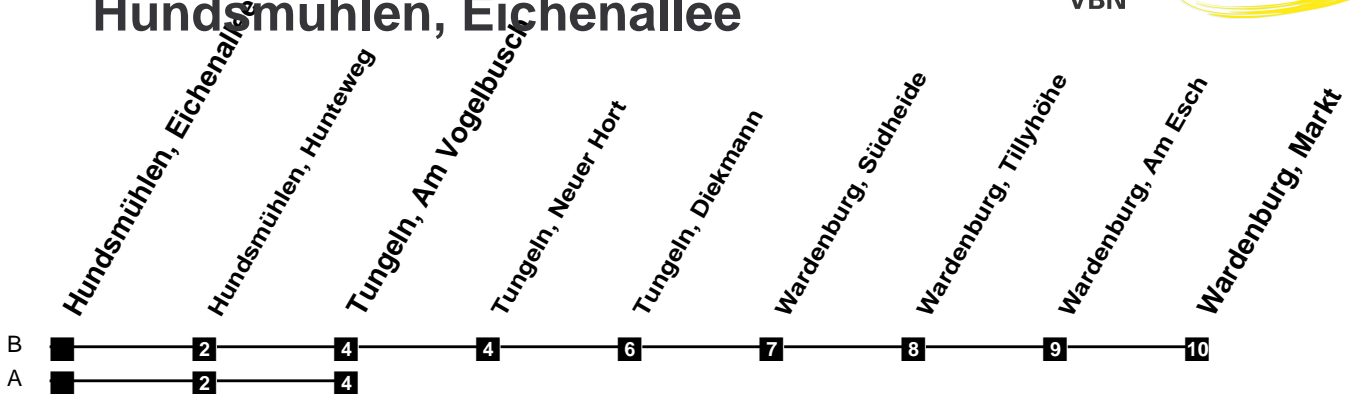

# Fahrplan

gültig ab 15. Dezember 2019

314

## Hundsmühlen, Eichenallee

Zeit	Montag bis Freitag	Samstag	Sonn- und Feiertag
3			
4			
5			
6	01A 31A	31B	
7	08A 38A	31B	
8	08A 38A	31B	31B
9	08A 38A	31B	31B
10	08A 38A	01B 38A	31B
11	08A 38A	08A 38A	31B
12	08A 38A	08A 38A	31B
13	08A 38A	08A 38A	31B
14	08A 38A	08A 38A	31B
15	08A 38A	08A 38A	31B
16	08A 38A	08A 38A	31B
17	08A 38A	08A 38B	31B
18	08A 38A	08B 31B	31B
19	31B	31B	31B
20	31B	31B	31B
21	31B	31B	31B
22	31B	31B	31B
23	31B	31B	31B
24			
1			
2			