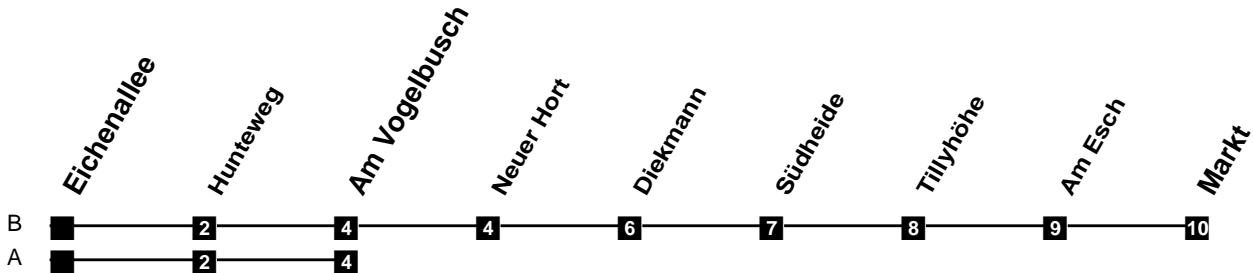

# Fahrplan

gültig ab 9. Dezember 2018

314

Eichenallee

Zeit	Montag bis Freitag	Samstag	Sonn- und Feiertag
3			
4			
5			
6	01A 31A	31B	
7	08A 38A	31B	
8	08A 38A	31B	31B
9	08A 38A	31B	31B
10	08A 38A	01B 38A	31B
11	08A 38A	08A 38A	31B
12	08A 38A	08A 38A	31B
13	08A 38A	08A 38A	31B
14	08A 38A	08A 38A	31B
15	08A 38A	08A 38A	31B
16	08A 38A	08A 38A	31B
17	08A 38A	08A 38B	31B
18	08A 38A	08B 31B	31B
19	31B	31B	31B
20	31B	31B	31B
21	31B	31B	31B
22	31B	31B	31B
23	31B	31B	31B
24			
1			
2			

Verkehr und Wasser GmbH  
 VBN-Hotline 0421 - 596059  
 Internet: www.vwg.de  
 Sonderfahrplan am 24.12. und 31.12.

*Aus Liebe zu Oldenburg.*

Einfach  
**Voll-Gas!**