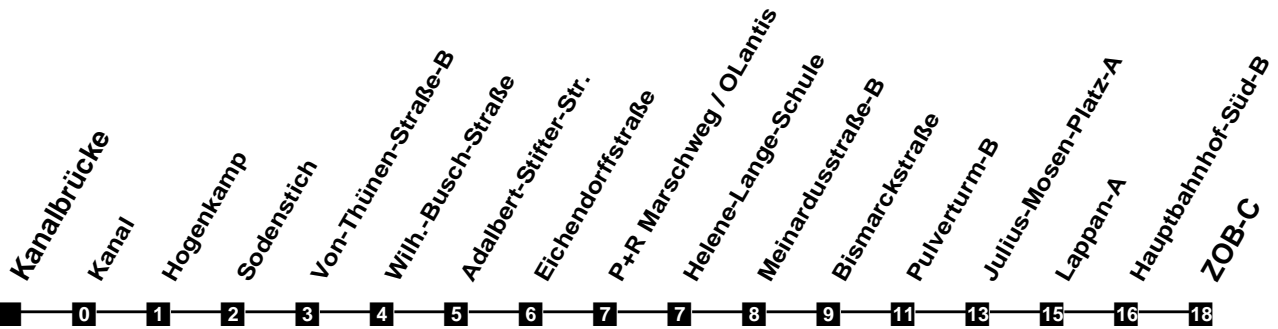

Fahrplan

gültig ab 11. Dezember 2022

314

Kanalbrücke

Zeit	Montag bis Freitag	Samstag	Sonn- und Feiertag
4			
5	27 57		
6	26 41 56	27 57	
7	11 26 41 56	27 57	57
8	11 26 41 56	27 57	57
9	11 26 41 56	27 41 56	57
10	11 26 41 56	11 26 41 56	57
11	11 26 41 56	11 26 41 56	27 57
12	11 26 41 56	11 26 41 56	27 57
13	11 26 41 56	11 26 41 56	27 57
14	11 26 41 56	11 26 41 56	27 57
15	11 26 41 56	11 26 41 56	27 57
16	11 26 41 56	11 26 41 56	27 57
17	11 26 41 56	11 26 41 56	27 57
18	11 26 41 57	11 27 57	27 57
19	12 27 57	27 57	27 57
20	27 57	27 57	27 57
21	27 57	27 57	27 57
22	27 57	27 57	27 57
23	27 57	27 57	27 57
24			
1			
2			
3			

Verkehr und Wasser GmbH
 VBN-Hotline 0421 - 596059
 Internet: www.vwg.de
 Sonderfahrplan am 24.12. und 31.12.

Aus Liebe zu Oldenburg.

Einfach Voll-Gas!