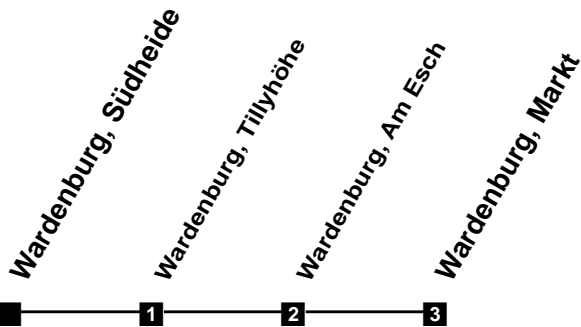

Fahrplan

gültig ab 15. Dezember 2019

314

Wardenburg, Südheide

Zeit	Montag bis Freitag	Samstag	Sonn- und Feiertag
3			
4			
5			
6		38	
7		38	
8		38	38
9		38	38
10		08	38
11			38
12			38
13			38
14			38
15			38
16			38
17		45	38
18		15 38	38
19	38	38	38
20	38	38	38
21	38	38	38
22	38	38	38
23	38	38	38
24			
1			
2			

Verkehr und Wasser GmbH
 VBN-Hotline 0421 - 596059
 Internet: www.vwg.de
 Sonderfahrplan am 24.12. und 31.12.

Aus Liebe zu Oldenburg.

Einfach Voll-Gas!