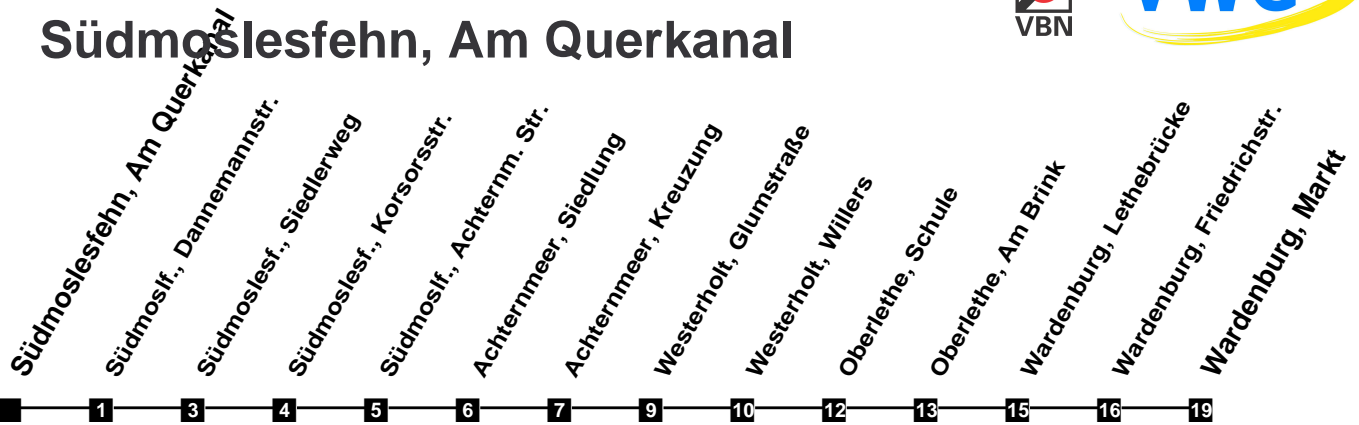

# Fahrplan

gültig ab 15. Dezember 2019

314

## Südmoslesfehn, Am Querkanal

Zeit	Montag bis Freitag		Samstag		Sonn- und Feiertag
3					
4					
5					
6	19	56			
7	26	56	04		
8	26	56	04		
9	26	56	04		
10	26	56	26	56	
11	26	56	26	56	
12	26	56	26	56	04
13	26	56	26	56	04
14	26	56	26	56	04
15	26	56	26	56	04
16	26	56	26	56	04
17	26	56	26	56	04
18	26	56	26		04
19	04		04		04
20	04		04		04
21	04		04		04
22	04		04		04
23	04		04		04
24	04		04		04
1					
2					