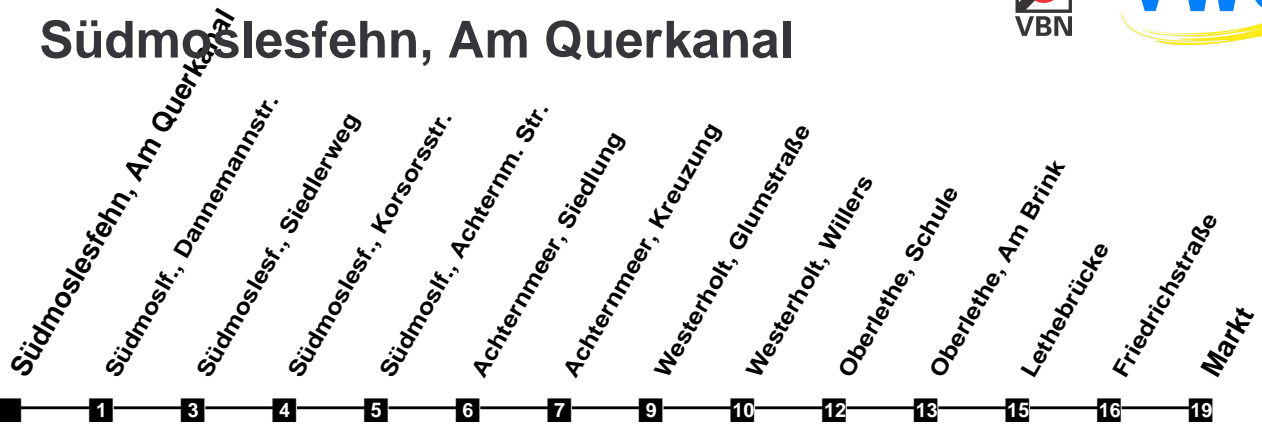

Fahrplan

gültig ab 9. Dezember 2018

314

Südmoslesfehn, Am Querkanal

Zeit	Montag bis Freitag		Samstag		Sonn- und Feiertag
3					
4					
5					
6	19	56			
7	26	56	04		
8	26	56	04		
9	26	56	04		
10	26	56	26	56	
11	26	56	26	56	
12	26	56	26	56	04
13	26	56	26	56	04
14	26	56	26	56	04
15	26	56	26	56	04
16	26	56	26	56	04
17	26	56	26	56	04
18	26	56	26		04
19	04		04		04
20	04		04		04
21	04		04		04
22	04		04		04
23	04		04		04
24	04		04		04
1					
2					

Verkehr und Wasser GmbH
 VBN-Hotline 0421 - 596059
 Internet: www.vwg.de
 Sonderfahrplan am 24.12. und 31.12.

Aus Liebe zu Oldenburg.

Einfach Voll-Gas!