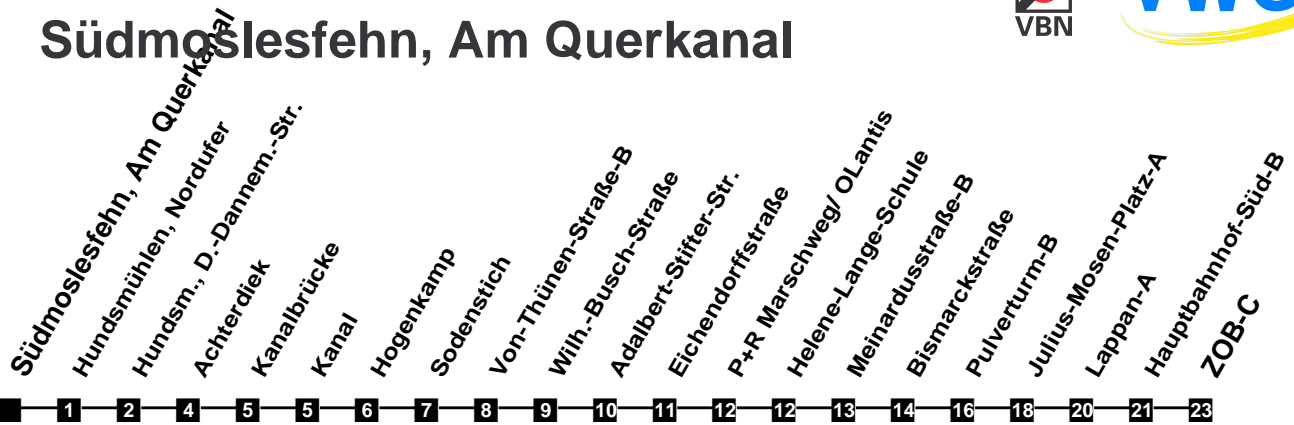

# Fahrplan

gültig ab 9. Dezember 2018

314

## Südmoslesfehn, Am Querkanal

Zeit	Montag bis Freitag	Samstag	Sonn- und Feiertag
3			
4			
5	52		
6	36	52	
7	06 36	52	
8	06 36	52	
9	06 36	36	
10	06 36	06 36	
11	06 36	06 36	52
12	06 36	06 36	52
13	06 36	06 36	52
14	06 36	06 36	52
15	06 36	06 36	52
16	06 36	06 36	52
17	06 36	06 36	52
18	06 36	06 52	52
19	07 52	52	52
20	52	52	52
21	52	52	52
22	52	52	52
23	52	52	52
24			
1			
2			