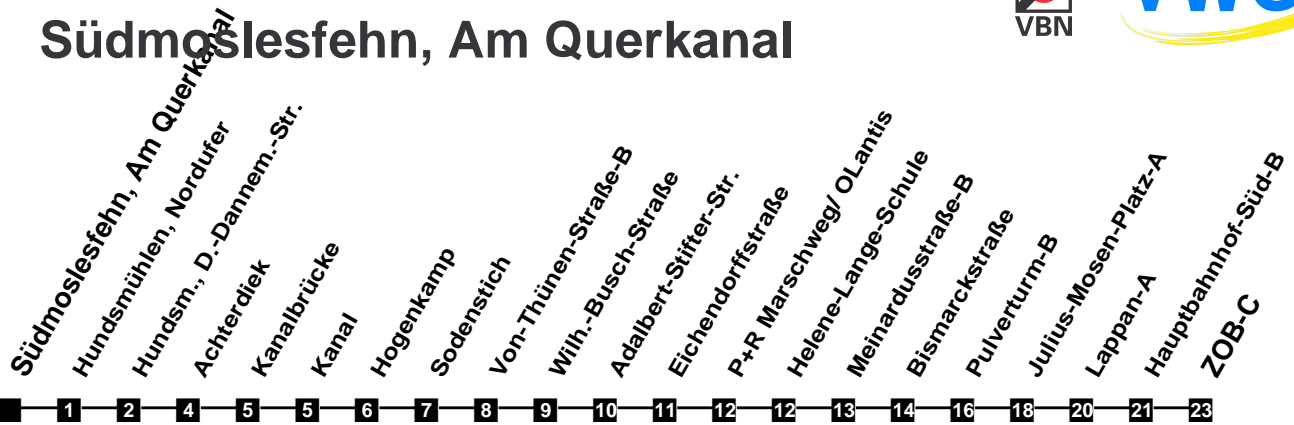

Fahrplan

gültig ab 15. Dezember 2019

314

Südmoslesfehn, Am Querkanal

Zeit	Montag bis Freitag	Samstag	Sonn- und Feiertag
3			
4			
5	52		
6	36	52	
7	06 36	52	
8	06 36	52	
9	06 36	36	
10	06 36	06 36	
11	06 36	06 36	52
12	06 36	06 36	52
13	06 36	06 36	52
14	06 36	06 36	52
15	06 36	06 36	52
16	06 36	06 36	52
17	06 36	06 36	52
18	06 36	06 52	52
19	07 52	52	52
20	52	52	52
21	52	52	52
22	52	52	52
23	52	52	52
24			
1			
2			

Verkehr und Wasser GmbH
 VBN-Hotline 0421 - 596059
 Internet: www.vwg.de
 Sonderfahrplan am 24.12. und 31.12.

Aus Liebe zu Oldenburg.

Einfach
Voll-Gas!