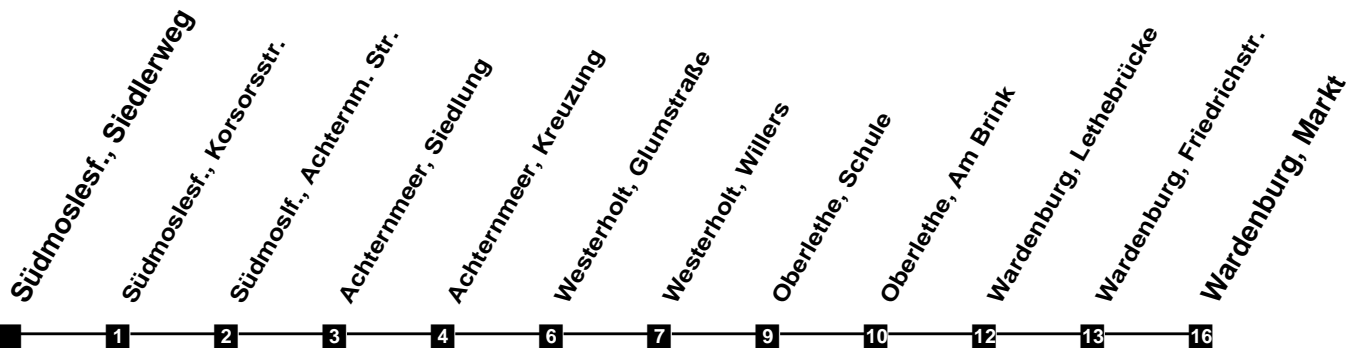

# Fahrplan

gültig ab 15. Dezember 2019

314

## Südmoslesf., Siedlerweg

Zeit	Montag bis Freitag	Samstag	Sonn- und Feiertag
4			
5			
6	21 59		
7	29 59	06	
8	29 59	06	
9	29 59	06	
10	29 59	29 59	
11	29 59	29 59	
12	29 59	29 59	06
13	29 59	29 59	06
14	29 59	29 59	06
15	29 59	29 59	06
16	29 59	29 59	06
17	29 59	29 59	06
18	29 59	29	06
19	06	06	06
20	06	06	06
21	06	06	06
22	06	06	06
23	06	06	06
24	06	06	06
1			
2			
3			