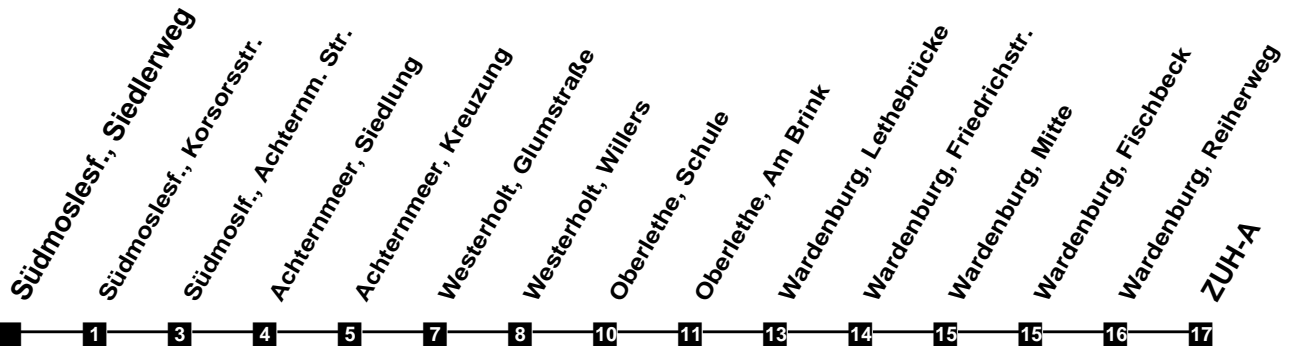

Fahrplan

gültig ab 11. Dezember 2022

314

Südmoslesf., Siedlerweg

Zeit	Montag bis Freitag	Samstag	Sonn- und Feiertag
4			
5			
6	21 59		
7	29 59	06	
8	29 59	06	
9	29 59	06	
10	29 59	29 59	
11	29 59	29 59	
12	29 59	29 59	06
13	29 59	29 59	06
14	29 59	29 59	06
15	29 59	29 59	06
16	29 59	29 59	06
17	29 59	29 59	06
18	29 59	29	06
19	06	06	06
20	06	06	06
21	06	06	06
22	06	06	06
23	06	06	06
24	06	06	06
1			
2			
3			

Verkehr und Wasser GmbH
 VBN-Hotline 0421 - 596059
 Internet: www.vwg.de
 Sonderfahrplan am 24.12. und 31.12.

Aus Liebe zu Oldenburg.

Einfach Voll-Gas!