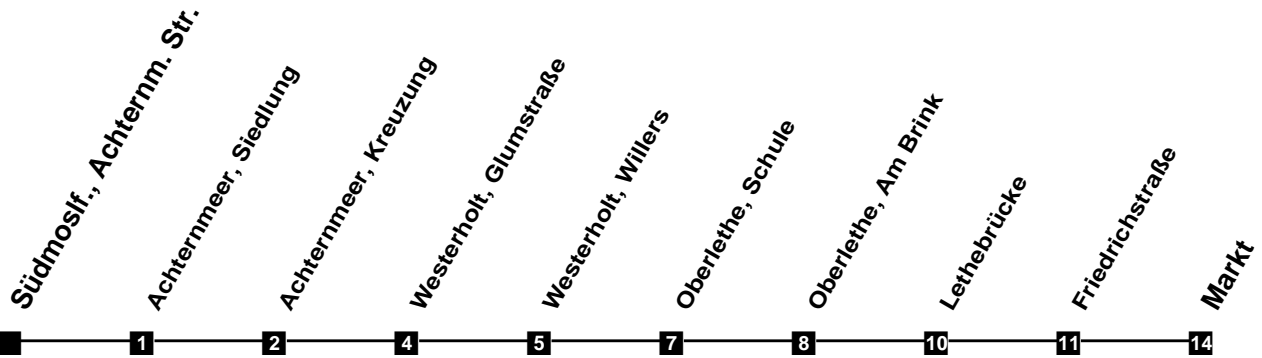

Fahrplan

gültig ab 9. Dezember 2018

314

Südmoslf., Achterm. Str.

| Zeit | Montag bis Freitag | Samstag | Sonn- und Feiertag |
|------|--------------------|---------|--------------------|
| 3 | | | |
| 4 | | | |
| 5 | | | |
| 6 | 23 | | |
| 7 | 01 31 | 08 | |
| 8 | 01 31 | 08 | |
| 9 | 01 31 | 08 | |
| 10 | 01 31 | 31 | |
| 11 | 01 31 | 01 31 | |
| 12 | 01 31 | 01 31 | 08 |
| 13 | 01 31 | 01 31 | 08 |
| 14 | 01 31 | 01 31 | 08 |
| 15 | 01 31 | 01 31 | 08 |
| 16 | 01 31 | 01 31 | 08 |
| 17 | 01 31 | 01 31 | 08 |
| 18 | 01 31 | 01 31 | 08 |
| 19 | 01 08 | 08 | 08 |
| 20 | 08 | 08 | 08 |
| 21 | 08 | 08 | 08 |
| 22 | 08 | 08 | 08 |
| 23 | 08 | 08 | 08 |
| 24 | 08 | 08 | 08 |
| 1 | | | |
| 2 | | | |

Verkehr und Wasser GmbH
 VBN-Hotline 0421 - 596059
 Internet: www.vwg.de
 Sonderfahrplan am 24.12. und 31.12.

Aus Liebe zu Oldenburg.

Einfach
Voll-Gas!