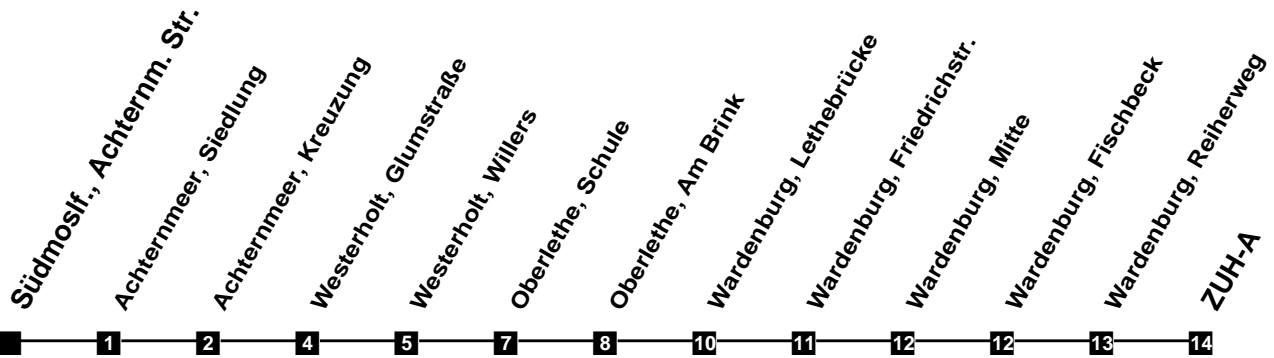

Fahrplan

gültig ab 11. Dezember 2022

314

Südmoslf., Achterm. Str.

Zeit	Montag bis Freitag	Samstag	Sonn- und Feiertag
4			
5			
6	24		
7	02 32	09	
8	02 32	09	
9	02 32	09	
10	02 32	32	
11	02 32	02 32	
12	02 32	02 32	09
13	02 32	02 32	09
14	02 32	02 32	09
15	02 32	02 32	09
16	02 32	02 32	09
17	02 32	02 32	09
18	02 32	02 32	09
19	02 09	09	09
20	09	09	09
21	09	09	09
22	09	09	09
23	09	09	09
24	09	09	09
1			
2			
3			

Verkehr und Wasser GmbH
 VBN-Hotline 0421 - 596059
 Internet: www.vwg.de
 Sonderfahrplan am 24.12. und 31.12.

Aus Liebe zu Oldenburg.

Einfach Voll-Gas!