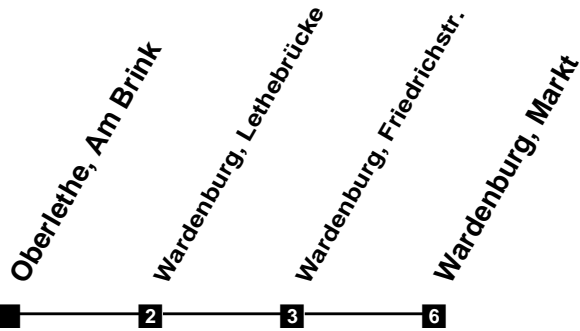

Fahrplan

gültig ab 15. Dezember 2019

314

Oberlethe, Am Brink

Zeit	Montag bis Freitag	Samstag	Sonn- und Feiertag
3			
4			
5			
6	31		
7	09 39	16	
8	09 39	16	
9	09 39	16	
10	09 39	39	
11	09 39	09 39	
12	09 39	09 39	16
13	09 39	09 39	16
14	09 39	09 39	16
15	09 39	09 39	16
16	09 39	09 39	16
17	09 39	09 39	16
18	09 39	09 39	16
19	09 16	16	16
20	16	16	16
21	16	16	16
22	16	16	16
23	16	16	16
24	16	16	16
1			
2			

Verkehr und Wasser GmbH
 VBN-Hotline 0421 - 596059
 Internet: www.vwg.de
 Sonderfahrplan am 24.12. und 31.12.

Aus Liebe zu Oldenburg.

Einfach Voll-Gas!