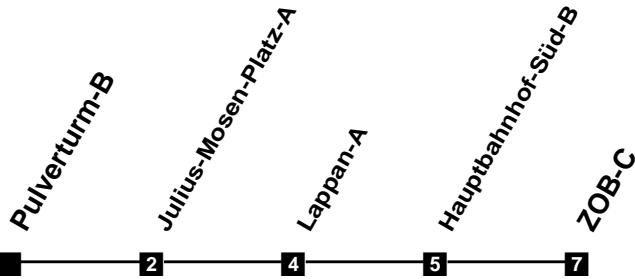

Fahrplan

gültig ab 9. Dezember 2018

314

Pulverturm-B

Zeit	Montag bis Freitag				Samstag				Sonn- und Feiertag	
3										
4										
5	36									
6	06	37	52		36					
7	07	22	37	52	06	36				
8	07	22	37	52	06	36			06	
9	07	22	37	52	06	36	52		06	
10	07	22	37	52	07	22	37	52	06	
11	07	22	37	52	07	22	37	52	06	36
12	07	22	37	52	07	22	37	52	06	36
13	07	22	37	52	07	22	37	52	06	36
14	07	22	37	52	07	22	37	52	06	36
15	07	22	37	52	07	22	37	52	06	36
16	07	22	37	52	07	22	37	52	06	36
17	07	22	37	52	07	22	37	52	06	36
18	07	22	37	52	07	22	36		06	36
19	06	21	36		06	36			06	36
20	06	36			06	36			06	36
21	06	36			06	36			06	36
22	06	36			06	36			06	36
23	06	36			06	36			06	36
24	06				06				06	
1										
2										

Verkehr und Wasser GmbH
 VBN-Hotline 0421 - 596059
 Internet: www.vwg.de
 Sonderfahrplan am 24.12. und 31.12.

Aus Liebe zu Oldenburg.

Einfach Voll-Gas!