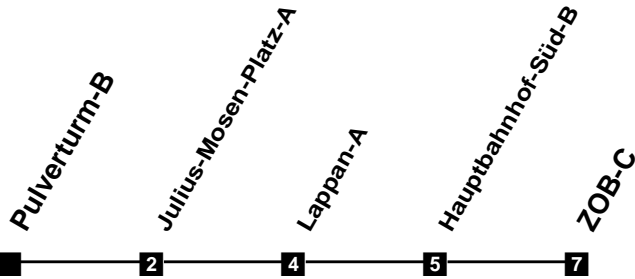

# Fahrplan

gültig ab 15. Dezember 2019

314

## Pulverturm-B

Zeit	Montag bis Freitag				Samstag				Sonn- und Feiertag	
3										
4										
5	36									
6	06	37	52		36					
7	07	22	37	52	06	36				
8	07	22	37	52	06	36			06	
9	07	22	37	52	06	36	52		06	
10	07	22	37	52	07	22	37	52	06	
11	07	22	37	52	07	22	37	52	06	36
12	07	22	37	52	07	22	37	52	06	36
13	07	22	37	52	07	22	37	52	06	36
14	07	22	37	52	07	22	37	52	06	36
15	07	22	37	52	07	22	37	52	06	36
16	07	22	37	52	07	22	37	52	06	36
17	07	22	37	52	07	22	37	52	06	36
18	07	22	37	52	07	22	36		06	36
19	06	21	36		06	36			06	36
20	06	36			06	36			06	36
21	06	36			06	36			06	36
22	06	36			06	36			06	36
23	06	36			06	36			06	36
24	06				06				06	
1										
2										