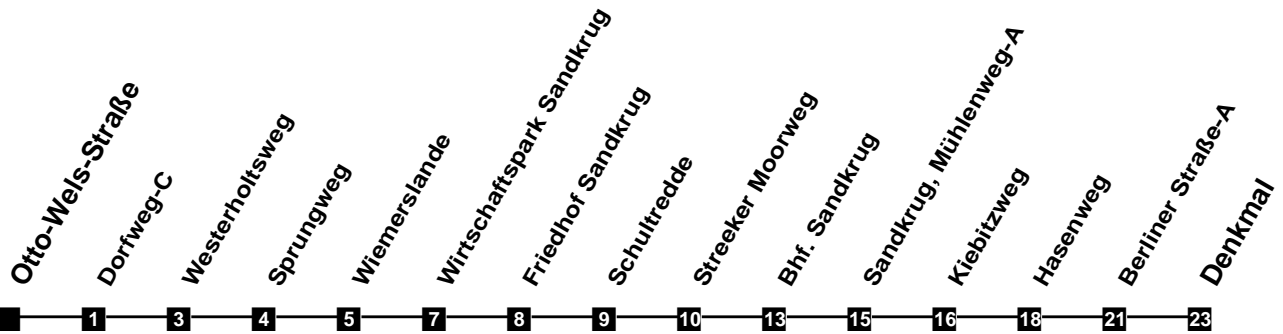

Fahrplan

gültig ab 9. Dezember 2018

315

Otto-Wels-Straße

Zeit	Montag bis Freitag	Samstag	Sonn- und Feiertag
3			
4			
5	40		
6	50		
7	50	40	
8	50	40	
9	50	50	28
10	50	50	28
11	50	50	28
12	50	50	40
13	50	50	40
14	50	50	40
15	50	50	40
16	50	50	40
17	50	50	40
18	50	50	40
19	40	40	40
20	40	40	40
21	40	40	40
22	40	40	40
23	45 ^b	45 ^b	45 ^b
24			
1			
2			

b Führt anschließend als Linie N41 weiter nach Oldenburg.

Verkehr und Wasser GmbH
 VBN-Hotline 0421 - 596059
 Internet: www.vwg.de
 Sonderfahrplan am 24.12. und 31.12.

Aus Liebe zu Oldenburg.

Einfach
Voll-Gas!