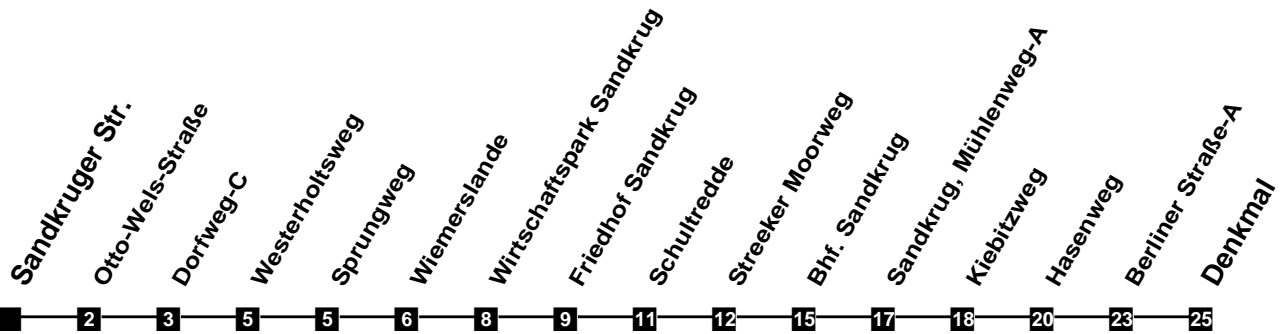

Fahrplan

gültig ab 9. Dezember 2018

315

Sandkruger Str.

Zeit	Montag bis Freitag	Samstag	Sonn- und Feiertag
3			
4			
5	39		
6	48		
7	48	39	
8	48	39	
9	48	48	27
10	48	48	27
11	48	48	27
12	48	48	39
13	48	48	39
14	48	48	39
15	48	48	39
16	48	48	39
17	48	48	39
18	48	48	39
19	39	39	39
20	39	39	39
21	39	39	39
22	39	39	39
23	44b	44b	44b
24			
1			
2			

b Führt anschließend als Linie N41 weiter nach Oldenburg.

Verkehr und Wasser GmbH
 VBN-Hotline 0421 - 596059
 Internet: www.vwg.de
 Sonderfahrplan am 24.12. und 31.12.

Aus Liebe zu Oldenburg.

Einfach
Voll-Gas!