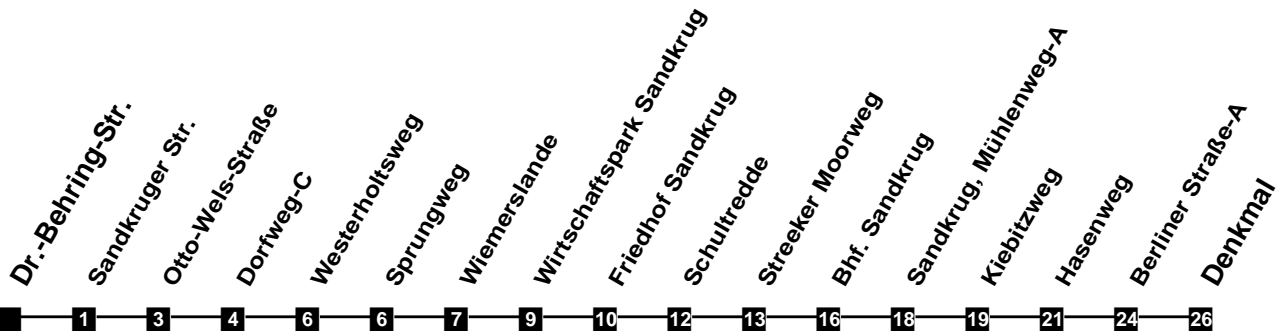

Fahrplan

gültig ab 9. Dezember 2018

315

Dr.-Behring-Str.

Zeit	Montag bis Freitag	Samstag	Sonn- und Feiertag
3			
4			
5	38		
6	47		
7	47	38	
8	47	38	
9	47	47	26
10	47	47	26
11	47	47	26
12	47	47	38
13	47	47	38
14	47	47	38
15	47	47	38
16	47	47	38
17	47	47	38
18	47	47	38
19	38	38	38
20	38	38	38
21	38	38	38
22	38	38	38
23	43b	43b	43b
24			
1			
2			

b Führt anschließend als Linie N41 weiter nach Oldenburg.

Verkehr und Wasser GmbH
 VBN-Hotline 0421 - 596059
 Internet: www.vwg.de
 Sonderfahrplan am 24.12. und 31.12.

Aus Liebe zu Oldenburg.

Einfach
Voll-Gas!