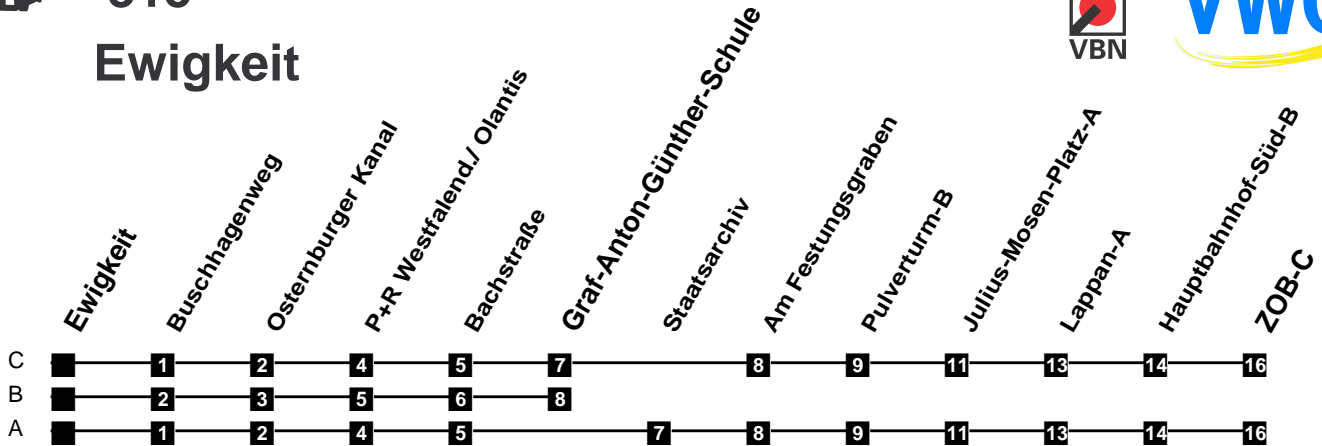

Fahrplan

gültig ab 9. Dezember 2018

315

Ewigkeit

Zeit	Montag bis Freitag	Samstag	Sonn- und Feiertag
3			
4			
5	29A		
6	29A	29A	
7	23BS 24C	29A	
8	24A	29A	59A
9	24A	29A	59A
10	24A	24A	
11	24A	24A	29A
12	24A	24A	29A
13	24A	24A	29A
14	24A	24A	29A
15	24A	24A	29A
16	24A	24A	29A
17	24A	24A	29A
18	24A	24A	29A
19	29A	29A	29A
20	29A	29A	29A
21	29A	29A	29A
22	29A	29A	29A
23	29A	29A	29A
24			
1			
2			

S nur an Schultagen

Verkehr und Wasser GmbH
 VBN-Hotline 0421 - 596059
 Internet: www.vwg.de
 Sonderfahrplan am 24.12. und 31.12.

Aus Liebe zu Oldenburg.

Einfach Voll-Gas!