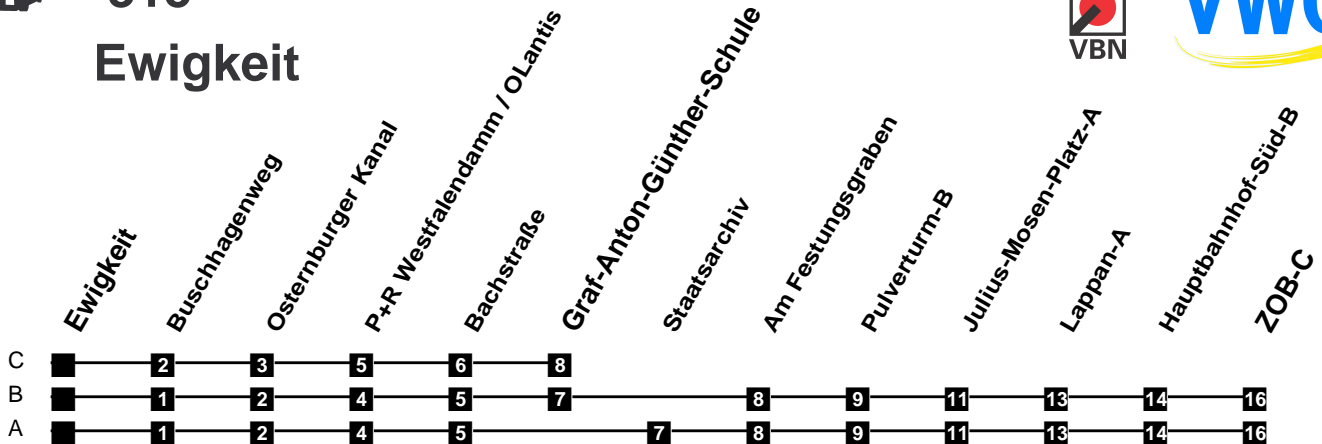

# Fahrplan

gültig ab 12. Dezember 2021

315

Ewigkeit

Zeit	Montag bis Freitag	Samstag	Sonn- und Feiertag
4			
5	29A		
6	29A	29A	
7	16BS 21CS 24BS	29A	
8	24A	29A	59A
9	24A	29A	59A
10	24A	24A	
11	24A	24A	29A
12	24A	24A	29A
13	24A	24A	29A
14	24A	24A	29A
15	24A	24A	29A
16	24A	24A	29A
17	24A	24A	29A
18	24A	24A	29A
19	29A	29A	29A
20	29A	29A	29A
21	29A	29A	29A
22	29A	29A	29A
23	29A	29A	29A
24			
1			
2			
3			

C Fahrt der Linie 315E  
S nur an Schultagen

Verkehr und Wasser GmbH  
VBN-Hotline 0421 - 596059  
Internet: www.vwg.de  
Sonderfahrplan am 24.12. und 31.12.

Aus Liebe zu Oldenburg.

Einfach Voll-Gas!