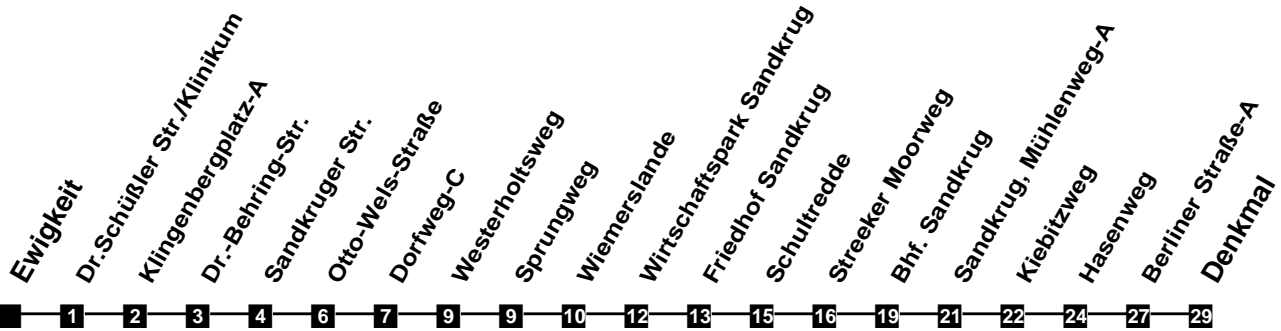

Fahrplan

gültig ab 9. Dezember 2018

315

Ewigkeit

Zeit	Montag bis Freitag	Samstag	Sonn- und Feiertag
3			
4			
5	36		
6	44		
7	44	36	
8	44	36	
9	44	44	24
10	44	44	24
11	44	44	24
12	44	44	36
13	44	44	36
14	44	44	36
15	44	44	36
16	44	44	36
17	44	44	36
18	44	44	36
19	36	36	36
20	36	36	36
21	36	36	36
22	36	36	36
23	41 _b	41 _b	41 _b
24			
1			
2			

b Führt anschließend als Linie N41 weiter nach Oldenburg.

Verkehr und Wasser GmbH
 VBN-Hotline 0421 - 596059
 Internet: www.vwg.de
 Sonderfahrplan am 24.12. und 31.12.

Aus Liebe zu Oldenburg.

Einfach
Voll-Gas!