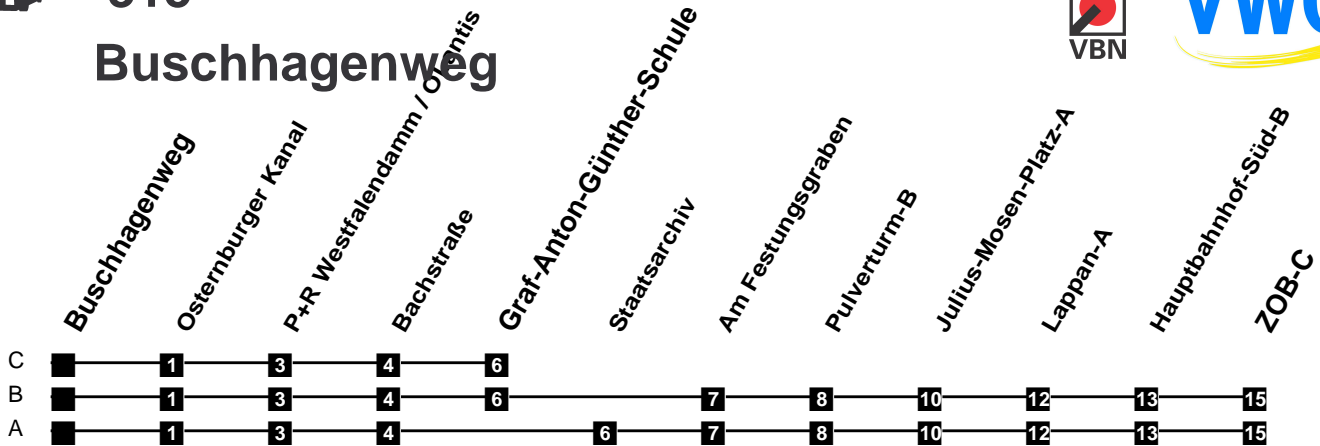

# Fahrplan

gültig ab 12. Dezember 2021

315

## Buschhagenweg

Zeit	Montag bis Freitag	Samstag	Sonn- und Feiertag
4			
5	30A		
6	30A	30A	
7	17BS 23CS 25BS	30A	
8	25A	30A	
9	25A	30A	00A
10	25A	25A	00A
11	25A	25A	30A
12	25A	25A	30A
13	25A	25A	30A
14	25A	25A	30A
15	25A	25A	30A
16	25A	25A	30A
17	25A	25A	30A
18	25A	25A	30A
19	30A	30A	30A
20	30A	30A	30A
21	30A	30A	30A
22	30A	30A	30A
23	30A	30A	30A
24			
1			
2			
3			

C Fahrt der Linie 315E  
S nur an Schultagen

Verkehr und Wasser GmbH  
VBN-Hotline 0421 - 596059  
Internet: [www.vwg.de](http://www.vwg.de)  
Sonderfahrplan am 24.12. und 31.12.

Aus Liebe zu Oldenburg.