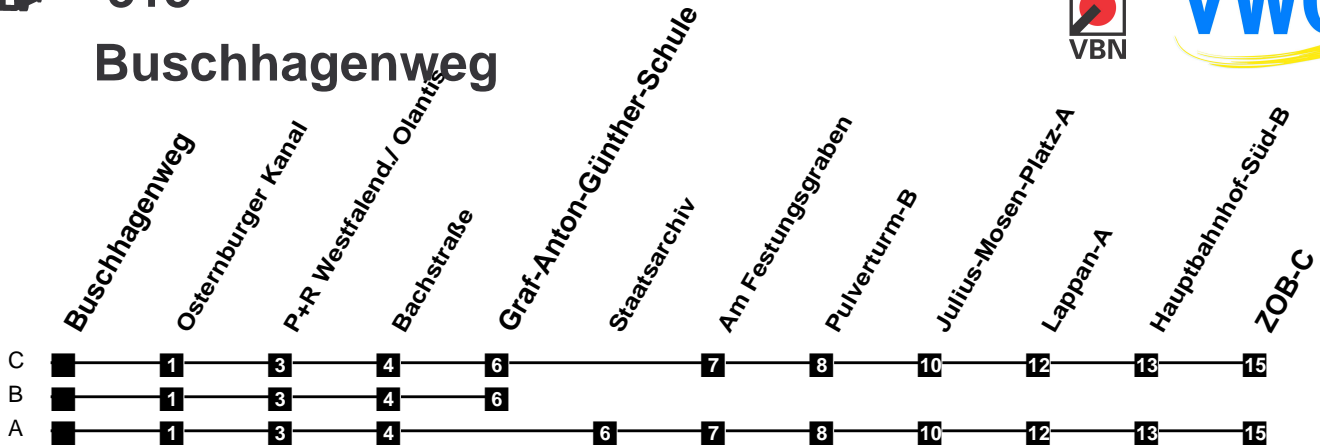

Fahrplan

gültig ab 9. Dezember 2018

315

Buschhagenweg

Zeit	Montag bis Freitag	Samstag	Sonn- und Feiertag
3			
4			
5	30A		
6	30A	30A	
7	25 _{BS} 25 _C	30A	
8	25A	30A	
9	25A	30A	00A
10	25A	25A	00A
11	25A	25A	30A
12	25A	25A	30A
13	25A	25A	30A
14	25A	25A	30A
15	25A	25A	30A
16	25A	25A	30A
17	25A	25A	30A
18	25A	25A	30A
19	30A	30A	30A
20	30A	30A	30A
21	30A	30A	30A
22	30A	30A	30A
23	30A	30A	30A
24			
1			
2			

S nur an Schultagen

Verkehr und Wasser GmbH
 VBN-Hotline 0421 - 596059
 Internet: www.vwg.de
 Sonderfahrplan am 24.12. und 31.12.

Aus Liebe zu Oldenburg.

Einfach Voll-Gas!