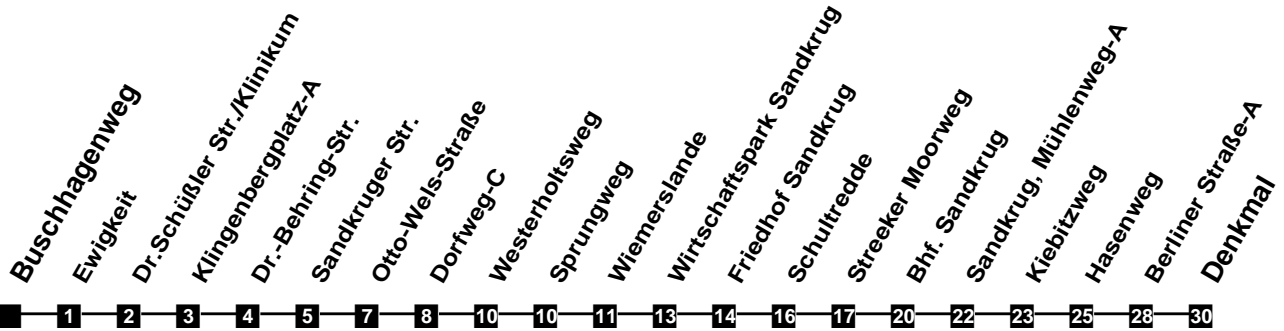

Fahrplan

gültig ab 9. Dezember 2018

315

Buschhagenweg

Zeit	Montag bis Freitag	Samstag	Sonn- und Feiertag
3			
4			
5	35		
6	43		
7	43	35	
8	43	35	
9	43	43	23
10	43	43	23
11	43	43	23
12	43	43	35
13	43	43	35
14	43	43	35
15	43	43	35
16	43	43	35
17	43	43	35
18	43	43	35
19	35	35	35
20	35	35	35
21	35	35	35
22	35	35	35
23	40 _b	40 _b	40 _b
24			
1			
2			

b Führt anschließend als Linie N41 weiter nach Oldenburg.

Verkehr und Wasser GmbH
VBN-Hotline 0421 - 596059
Internet: www.vwg.de
Sonderfahrplan am 24.12. und 31.12.

Aus Liebe zu Oldenburg.

Einfach
Voll-Gas!