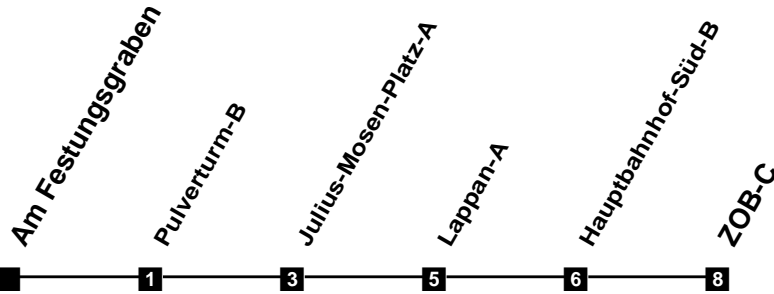

Fahrplan

gültig ab 9. Dezember 2018

315

Am Festungsgraben

Zeit	Montag bis Freitag	Samstag	Sonn- und Feiertag
3			
4			
5	36		
6	36	36	
7	32	36	
8	32	36	
9	32	36	06
10	32	32	06
11	32	32	36
12	32	32	36
13	32	32	36
14	32	32	36
15	32	32	36
16	32	32	36
17	32	32	36
18	32	32	36
19	36	36	36
20	36	36	36
21	36	36	36
22	36	36	36
23	36	36	36
24			
1			
2			

Verkehr und Wasser GmbH
 VBN-Hotline 0421 - 596059
 Internet: www.vwg.de
 Sonderfahrplan am 24.12. und 31.12.

Aus Liebe zu Oldenburg.

Einfach
Voll-Gas!