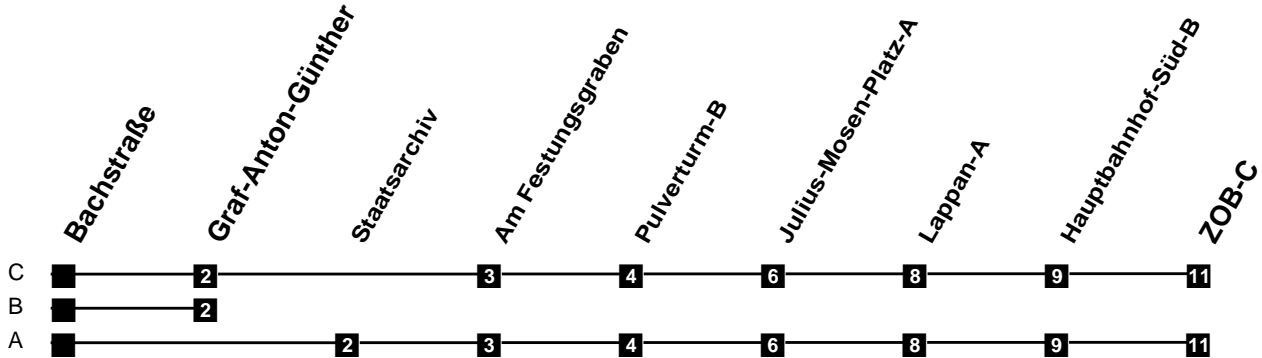

# Fahrplan

gültig ab 15. Dezember 2019

315

## Bachstraße

Zeit	Montag bis Freitag	Samstag	Sonn- und Feiertag
3			
4			
5	34A		
6	34A	34A	
7	27 <sub>BS</sub> 29 <sub>C</sub>	34A	
8	29A	34A	
9	29A	34A	04A
10	29A	29A	04A
11	29A	29A	34A
12	29A	29A	34A
13	29A	29A	34A
14	29A	29A	34A
15	29A	29A	34A
16	29A	29A	34A
17	29A	29A	34A
18	29A	29A	34A
19	34A	34A	34A
20	34A	34A	34A
21	34A	34A	34A
22	34A	34A	34A
23	34A	34A	34A
24			
1			
2			