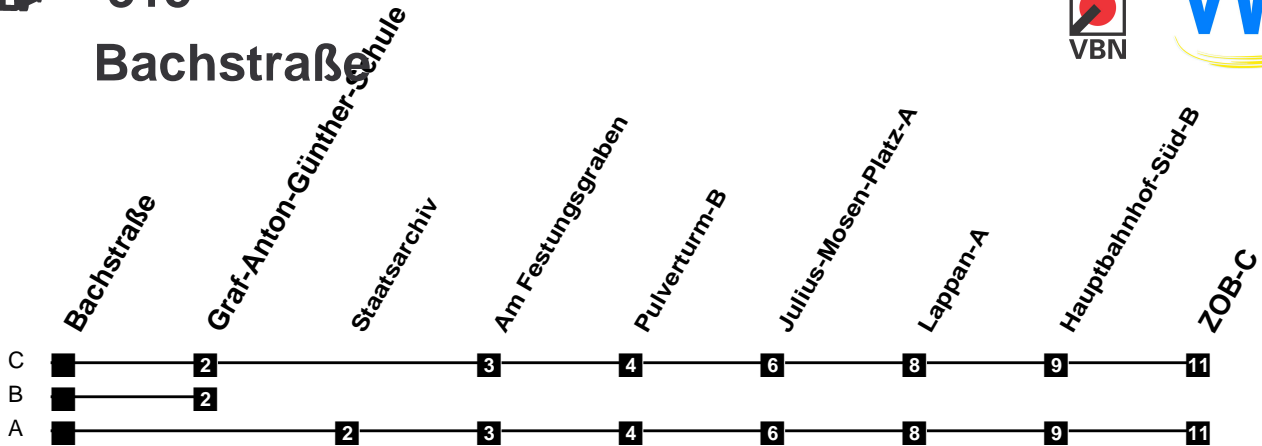

Fahrplan

gültig ab 9. Dezember 2018

315

Bachstraße

Zeit	Montag bis Freitag	Samstag	Sonn- und Feiertag
3			
4			
5	34A		
6	34A	34A	
7	29 _{BS} 29 _C	34A	
8	29A	34A	
9	29A	34A	04A
10	29A	29A	04A
11	29A	29A	34A
12	29A	29A	34A
13	29A	29A	34A
14	29A	29A	34A
15	29A	29A	34A
16	29A	29A	34A
17	29A	29A	34A
18	29A	29A	34A
19	34A	34A	34A
20	34A	34A	34A
21	34A	34A	34A
22	34A	34A	34A
23	34A	34A	34A
24			
1			
2			

S nur an Schultagen

Verkehr und Wasser GmbH
 VBN-Hotline 0421 - 596059
 Internet: www.vwg.de
 Sonderfahrplan am 24.12. und 31.12.

Aus Liebe zu Oldenburg.

Einfach
Voll-Gas!