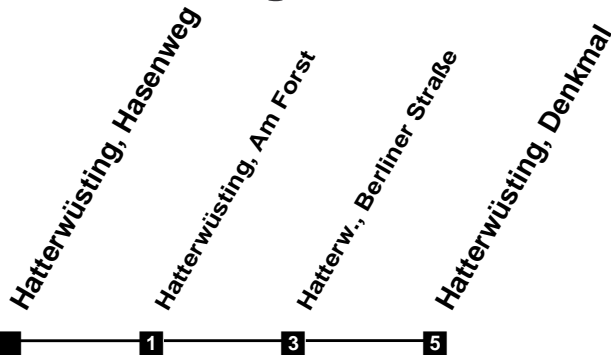

Fahrplan

gültig ab 15. Dezember 2019

315

Hasenweg

Zeit	Montag bis Freitag	Samstag	Sonn- und Feiertag
4			
5	57		
6			
7	08	57	
8	08	57	
9	08		45
10	08	08	45
11	08	08	45
12	08	08	57
13	08	08	57
14	08	08	57
15	08	08	57
16	08	08	57
17	08	08	57
18	08	08	57
19	08 57	08 57	57
20	57	57	57
21	57	57	57
22	57	57	57
23			
24	02b	02b	02b
1			
2			
3			

b Fährt anschließend als Linie N41 weiter nach Oldenburg.

Verkehr und Wasser GmbH
 VBN-Hotline 0421 - 596059
 Internet: www.vwg.de
 Sonderfahrplan am 24.12. und 31.12.

Aus Liebe zu Oldenburg.

Einfach Voll-Gas!