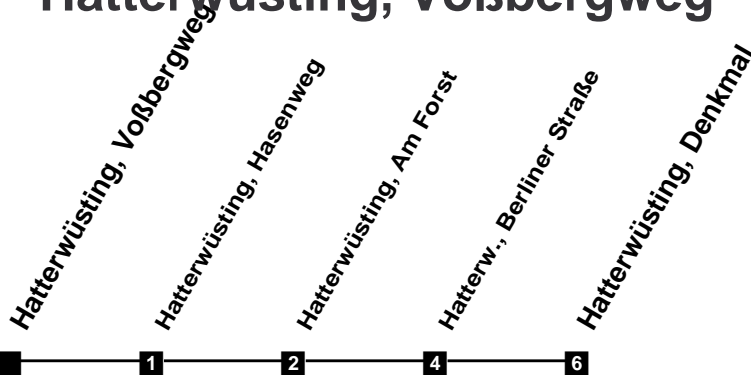

Fahrplan

gültig ab 11. Dezember 2022

315

Hatterwüstring, Voßbergweg

Zeit	Montag bis Freitag	Samstag	Sonn- und Feiertag
3			
4			
5	56		
6			
7	07	56	
8	07	56	
9	07		44
10	07	07	44
11	07	07	44
12	07	07	56
13	07	07	56
14	07	07	56
15	07	07	56
16	07	07	56
17	07	07	56
18	07	07	56
19	07 56	07 56	56
20	56	56	56
21	56	56	56
22	56	56	56
23			
24	01 _b	01 _b	01 _b
1			
2			

b Führt anschließend als Linie N41 weiter nach Oldenburg.

Verkehr und Wasser GmbH
 VBN-Hotline 0421 - 596059
 Internet: www.vwg.de
 Sonderfahrplan am 24.12. und 31.12.

Aus Liebe zu Oldenburg.

Einfach Voll-Gas!