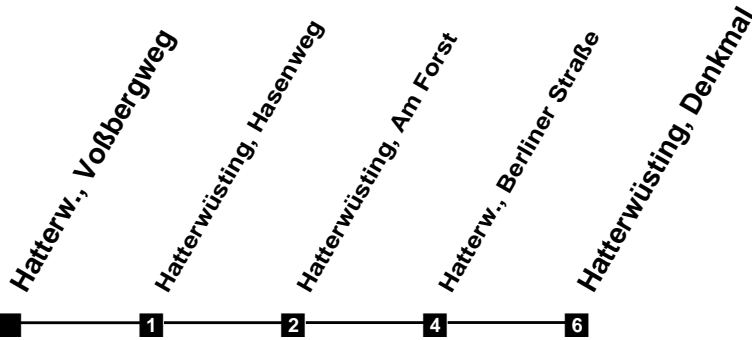

Fahrplan

gültig ab 15. Dezember 2019

315

Voßbergweg

Zeit	Montag bis Freitag	Samstag	Sonn- und Feiertag
4			
5	56		
6			
7	07	56	
8	07	56	
9	07		44
10	07	07	44
11	07	07	44
12	07	07	56
13	07	07	56
14	07	07	56
15	07	07	56
16	07	07	56
17	07	07	56
18	07	07	56
19	07 56	07 56	56
20	56	56	56
21	56	56	56
22	56	56	56
23			
24	01 _b	01 _b	01 _b
1			
2			
3			

b Fährt anschließend als Linie N41 weiter nach Oldenburg.

Verkehr und Wasser GmbH
 VBN-Hotline 0421 - 596059
 Internet: www.vwg.de
 Sonderfahrplan am 24.12. und 31.12.

Aus Liebe zu Oldenburg.

Einfach Voll-Gas!