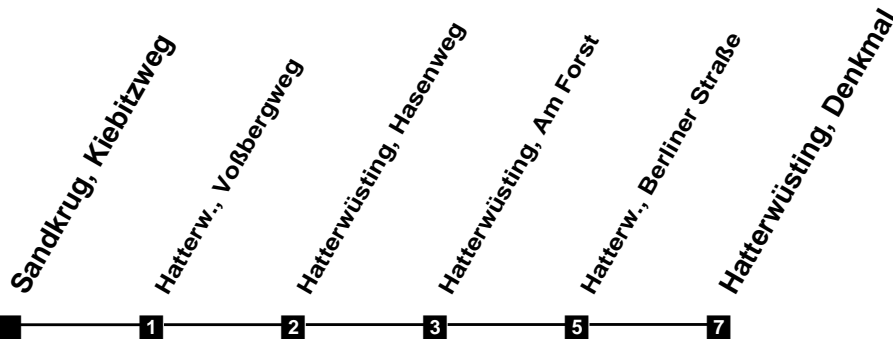

Fahrplan

gültig ab 15. Dezember 2019

315

Kiebitzweg

Zeit	Montag bis Freitag	Samstag	Sonn- und Feiertag
4			
5	55		
6			
7	06	55	
8	06	55	
9	06		43
10	06	06	43
11	06	06	43
12	06	06	55
13	06	06	55
14	06	06	55
15	06	06	55
16	06	06	55
17	06	06	55
18	06	06	55
19	06 55	06 55	55
20	55	55	55
21	55	55	55
22	55	55	55
23			
24	00 _b	00 _b	00 _b
1			
2			
3			

b Fährt anschließend als Linie N41 weiter nach Oldenburg.

Verkehr und Wasser GmbH
 VBN-Hotline 0421 - 596059
 Internet: www.vwg.de
 Sonderfahrplan am 24.12. und 31.12.

Aus Liebe zu Oldenburg.

Einfach Voll-Gas!