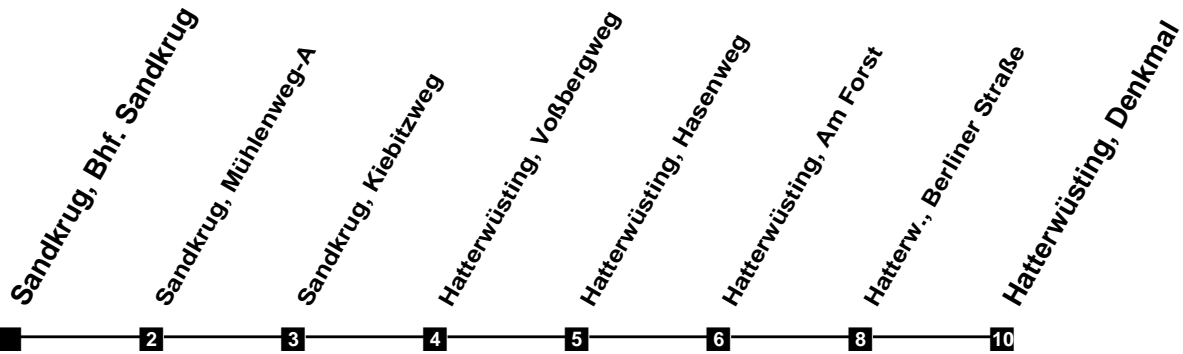

Fahrplan

gültig ab 12. Dezember 2021

315

Sandkrug, Bhf. Sandkrug

Zeit	Montag bis Freitag	Samstag	Sonn- und Feiertag
4			
5	53		
6			
7	03	53	
8	03	53	
9	03		41
10	03	03	41
11	03	03	41
12	03	03	53
13	03	03	53
14	03	03	53
15	03	03	53
16	03	03	53
17	03	03	53
18	03	03	53
19	03 53	03 53	53
20	53	53	53
21	53	53	53
22	53	53	53
23	58b	58b	58b
24			
1			
2			
3			

b Fährt anschließend als Linie N41 weiter nach Oldenburg.

Verkehr und Wasser GmbH
 VBN-Hotline 0421 - 596059
 Internet: www.vwg.de
 Sonderfahrplan am 24.12. und 31.12.

Aus Liebe zu Oldenburg.

Einfach
Voll-Gas!