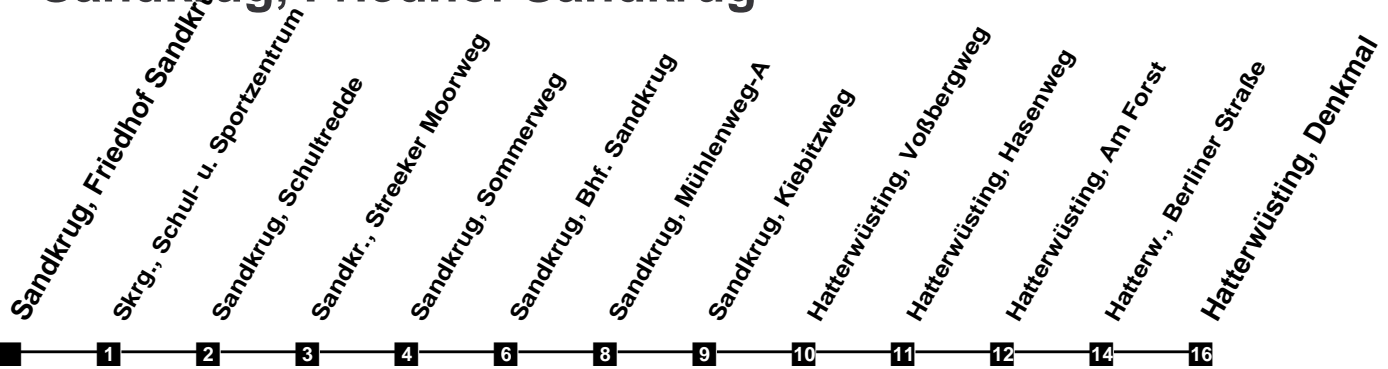

Fahrplan

gültig ab 12. Dezember 2021

315

Sandkrug, Friedhof Sandkrug

Zeit	Montag bis Freitag	Samstag	Sonn- und Feiertag
4			
5	48		
6	57		
7	57	48	
8	57	48	
9	57	57	36
10	57	57	36
11	57	57	36
12	57	57	48
13	57	57	48
14	57	57	48
15	57	57	48
16	57	57	48
17	57	57	48
18	57	57	48
19	48	48	48
20	48	48	48
21	48	48	48
22	48	48	48
23	53b	53b	53b
24			
1			
2			
3			

b Fährt anschließend als Linie N41 weiter nach Oldenburg.

Verkehr und Wasser GmbH
 VBN-Hotline 0421 - 596059
 Internet: www.vwg.de
 Sonderfahrplan am 24.12. und 31.12.

Aus Liebe zu Oldenburg.

Einfach
Voll-Gas!