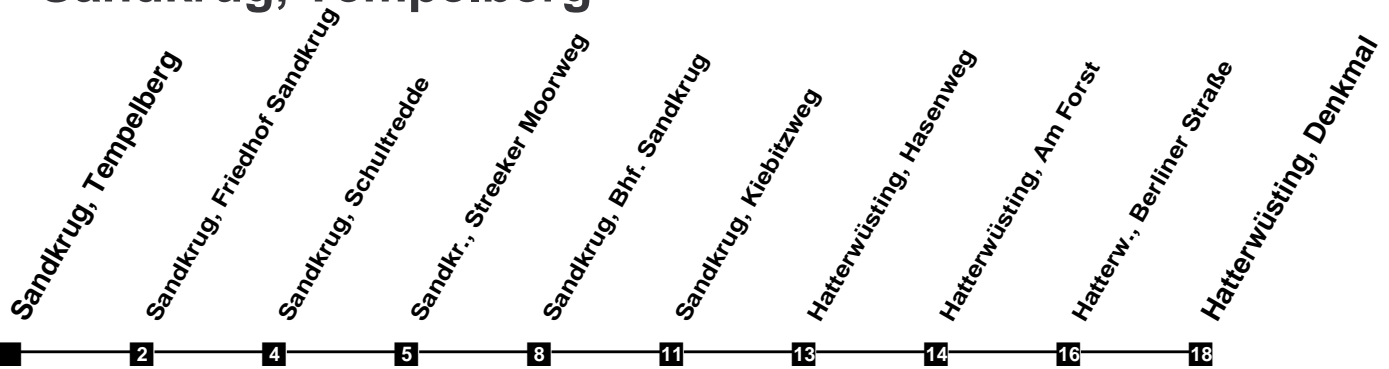

Fahrplan

gültig ab 11. Dezember 2022

315

Sandkrug, Tempelberg

Zeit	Montag bis Freitag	Samstag	Sonn- und Feiertag
3			
4			
5	46		
6	55		
7	55	46	
8	55	46	
9	55	55	34
10	55	55	34
11	55	55	34
12	55	55	46
13	55	55	46
14	55	55	46
15	55	55	46
16	55	55	46
17	55	55	46
18	55	55	46
19	46	46	46
20	46	46	46
21	46	46	46
22	46	46	46
23	51 ^b	51 ^b	51 ^b
24			
1			
2			

b Führt anschließend als Linie N41 weiter nach Oldenburg.

Verkehr und Wasser GmbH
 VBN-Hotline 0421 - 596059
 Internet: www.vwg.de
 Sonderfahrplan am 24.12. und 31.12.

Aus Liebe zu Oldenburg.

Einfach
Voll-Gas!