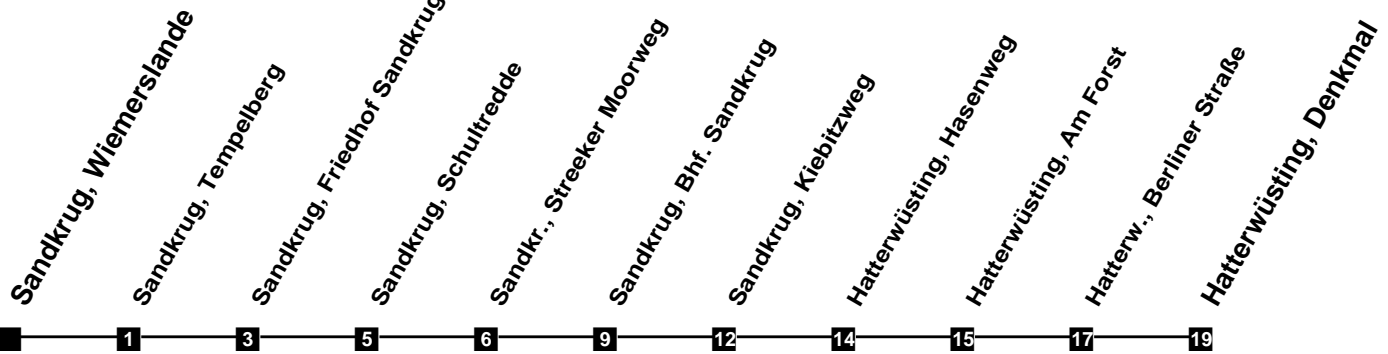

Fahrplan

gültig ab 11. Dezember 2022

315

Sandkrug, Wiemerslande

Zeit	Montag bis Freitag	Samstag	Sonn- und Feiertag
3			
4			
5	45		
6	54		
7	54	45	
8	54	45	
9	54	54	33
10	54	54	33
11	54	54	33
12	54	54	45
13	54	54	45
14	54	54	45
15	54	54	45
16	54	54	45
17	54	54	45
18	54	54	45
19	45	45	45
20	45	45	45
21	45	45	45
22	45	45	45
23	50 ^b	50 ^b	50 ^b
24			
1			
2			

b Führt anschließend als Linie N41 weiter nach Oldenburg.

Verkehr und Wasser GmbH
 VBN-Hotline 0421 - 596059
 Internet: www.vwg.de
 Sonderfahrplan am 24.12. und 31.12.

*Aus Liebe
zu Oldenburg.*

**Einfach
Voll-Gas!**