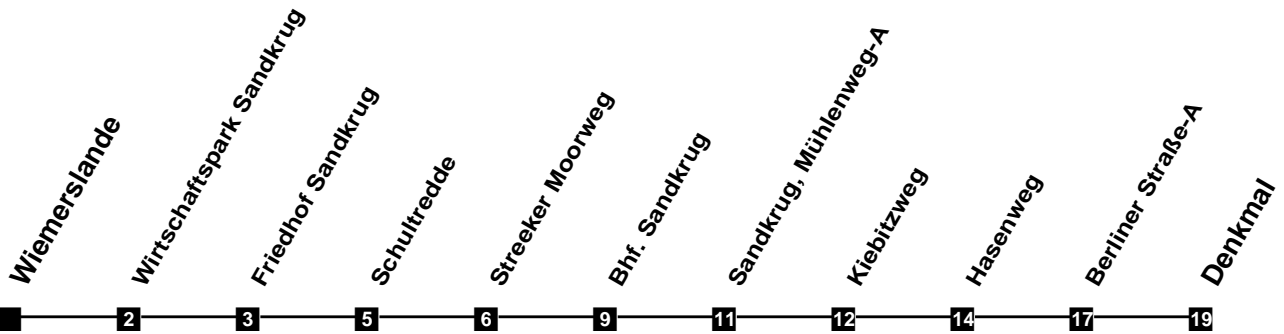

Fahrplan

gültig ab 9. Dezember 2018

315

Wiemerslande

Zeit	Montag bis Freitag	Samstag	Sonn- und Feiertag
3			
4			
5	45		
6	54		
7	54	45	
8	54	45	
9	54	54	33
10	54	54	33
11	54	54	33
12	54	54	45
13	54	54	45
14	54	54	45
15	54	54	45
16	54	54	45
17	54	54	45
18	54	54	45
19	45	45	45
20	45	45	45
21	45	45	45
22	45	45	45
23	50 ^b	50 ^b	50 ^b
24			
1			
2			

b Führt anschließend als Linie N41 weiter nach Oldenburg.

Verkehr und Wasser GmbH
 VBN-Hotline 0421 - 596059
 Internet: www.vwg.de
 Sonderfahrplan am 24.12. und 31.12.

Aus Liebe zu Oldenburg.

Einfach
Voll-Gas!