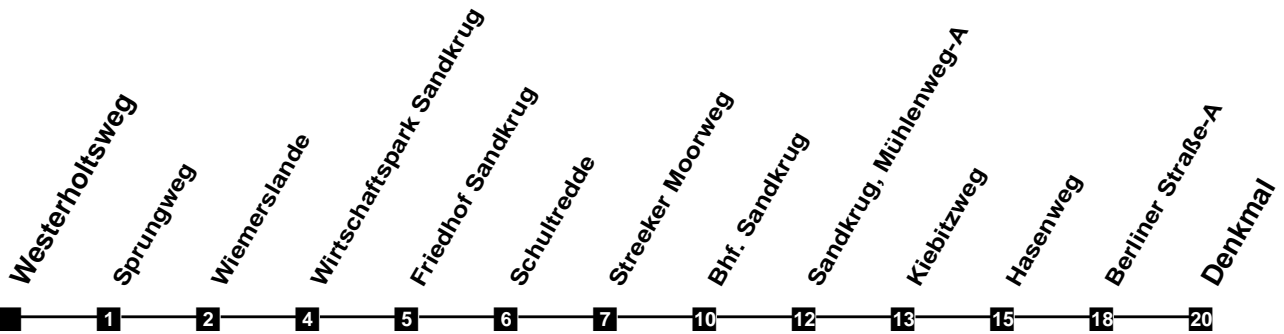

Fahrplan

gültig ab 9. Dezember 2018

315

Westerholtsweg

Zeit	Montag bis Freitag	Samstag	Sonn- und Feiertag
3			
4			
5	43		
6	53		
7	53	43	
8	53	43	
9	53	53	31
10	53	53	31
11	53	53	31
12	53	53	43
13	53	53	43
14	53	53	43
15	53	53	43
16	53	53	43
17	53	53	43
18	53	53	43
19	43	43	43
20	43	43	43
21	43	43	43
22	43	43	43
23	48b	48b	48b
24			
1			
2			

b Fährt anschließend als Linie N41 weiter nach Oldenburg.

Verkehr und Wasser GmbH
 VBN-Hotline 0421 - 596059
 Internet: www.vwg.de
 Sonderfahrplan am 24.12. und 31.12.

Aus Liebe zu Oldenburg.

Einfach
Voll-Gas!