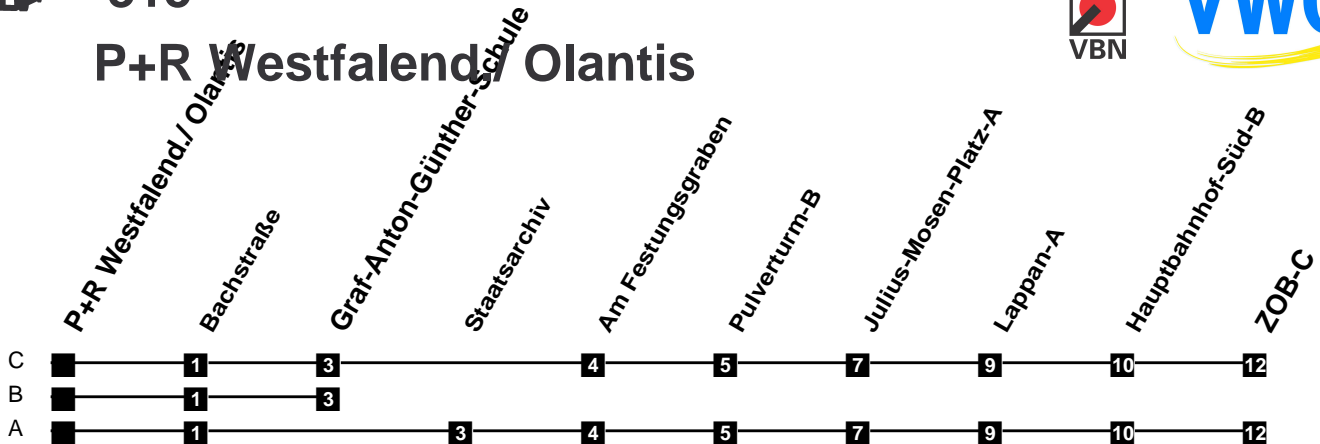

# Fahrplan

gültig ab 9. Dezember 2018

315

## P+R Westfalend./Olanthe/Olantis

Zeit	Montag bis Freitag	Samstag	Sonn- und Feiertag
3			
4			
5	33A		
6	33A	33A	
7	28 <sub>BS</sub> 28 <sub>C</sub>	33A	
8	28A	33A	
9	28A	33A	03A
10	28A	28A	03A
11	28A	28A	33A
12	28A	28A	33A
13	28A	28A	33A
14	28A	28A	33A
15	28A	28A	33A
16	28A	28A	33A
17	28A	28A	33A
18	28A	28A	33A
19	33A	33A	33A
20	33A	33A	33A
21	33A	33A	33A
22	33A	33A	33A
23	33A	33A	33A
24			
1			
2			

S nur an Schultagen

Verkehr und Wasser GmbH  
 VBN-Hotline 0421 - 596059  
 Internet: www.vwg.de  
 Sonderfahrplan am 24.12. und 31.12.

*Aus Liebe zu Oldenburg.*