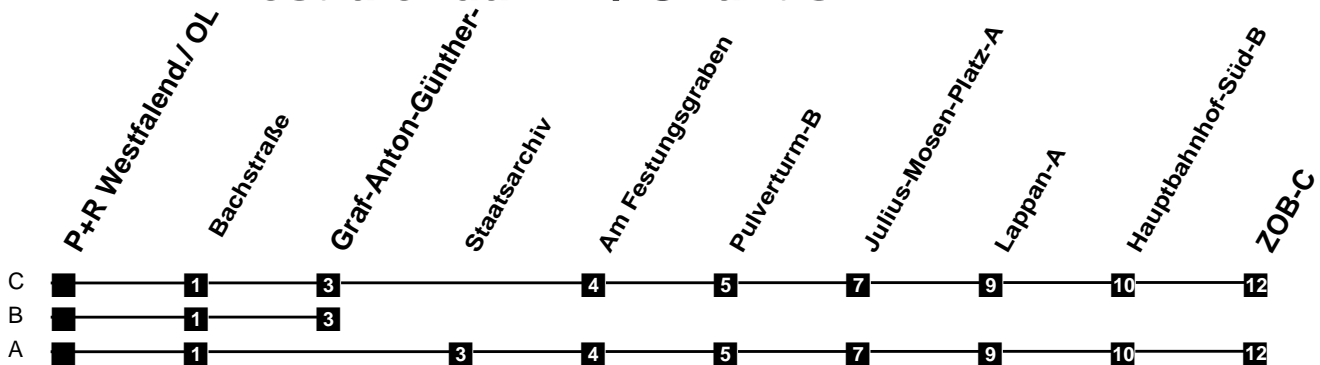

Fahrplan

gültig ab 15. Dezember 2019

315/325

P+R Westfalendamm / OLantis

Zeit	Montag bis Freitag	Samstag	Sonn- und Feiertag
3			
4			
5	33A		
6	33A	33A	
7	26BS 28C	33A	
8	28A	33A	
9	28A	33A	03A
10	28A	28A	03A
11	28A	28A	33A
12	28A	28A	33A
13	28A	28A	33A
14	28A	28A	33A
15	28A	28A	33A
16	28A	28A	33A
17	28A	28A	33A
18	28A	28A	33A
19	33A	33A	33A
20	33A	33A	33A
21	33A	33A	33A
22	33A	33A	33A
23	33A	33A	33A
24			
1			
2			

S nur an Schultagen

Verkehr und Wasser GmbH
 VBN-Hotline 0421 - 596059
 Internet: www.vwg.de
 Sonderfahrplan am 24.12. und 31.12.

Aus Liebe zu Oldenburg.

Einfach
Voll-Gas!