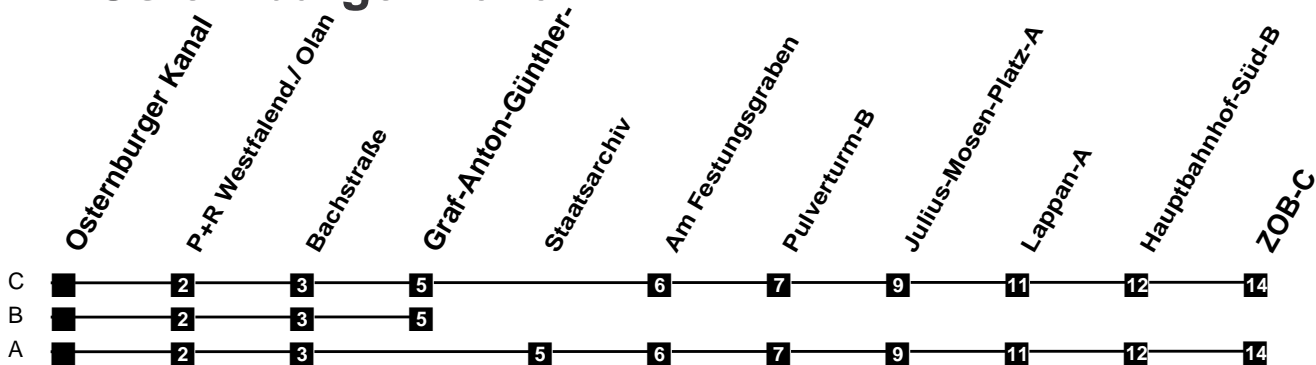

Fahrplan

gültig ab 15. Dezember 2019

315/325

Osternburger Kanal

Zeit	Montag bis Freitag	Samstag	Sonn- und Feiertag
3			
4			
5	31A		
6	31A	31A	
7	24BS 26C	31A	
8	26A	31A	
9	26A	31A	01A
10	26A	26A	01A
11	26A	26A	31A
12	26A	26A	31A
13	26A	26A	31A
14	26A	26A	31A
15	26A	26A	31A
16	26A	26A	31A
17	26A	26A	31A
18	26A	26A	31A
19	31A	31A	31A
20	31A	31A	31A
21	31A	31A	31A
22	31A	31A	31A
23	31A	31A	31A
24			
1			
2			

S nur an Schultagen

Verkehr und Wasser GmbH
 VBN-Hotline 0421 - 596059
 Internet: www.vwg.de
 Sonderfahrplan am 24.12. und 31.12.

Aus Liebe zu Oldenburg.

Einfach Voll-Gas!