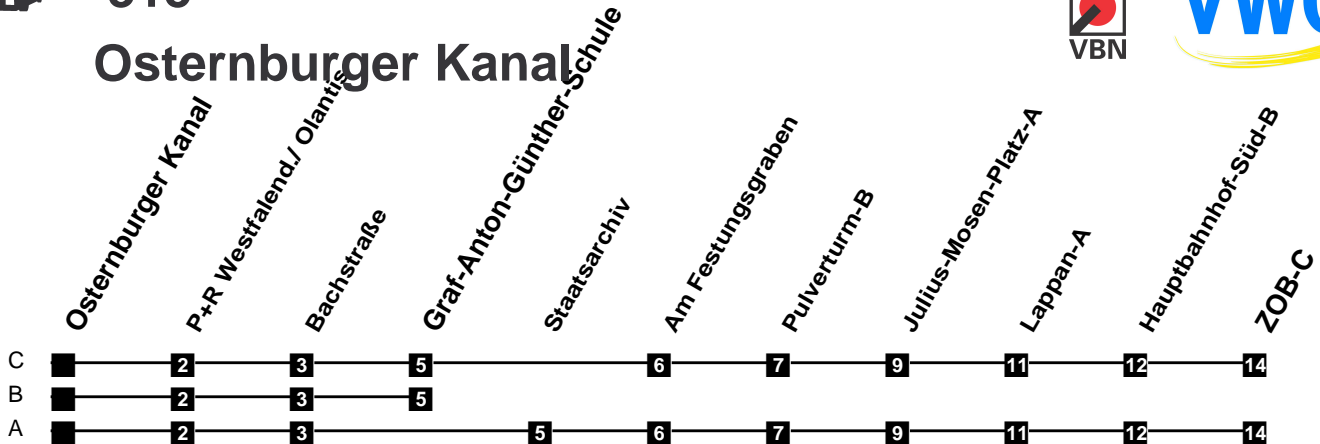

# Fahrplan

gültig ab 9. Dezember 2018

315

## Osternburger Kanal

Zeit	Montag bis Freitag	Samstag	Sonn- und Feiertag
3			
4			
5	31A		
6	31A	31A	
7	26BS 26C	31A	
8	26A	31A	
9	26A	31A	01A
10	26A	26A	01A
11	26A	26A	31A
12	26A	26A	31A
13	26A	26A	31A
14	26A	26A	31A
15	26A	26A	31A
16	26A	26A	31A
17	26A	26A	31A
18	26A	26A	31A
19	31A	31A	31A
20	31A	31A	31A
21	31A	31A	31A
22	31A	31A	31A
23	31A	31A	31A
24			
1			
2			