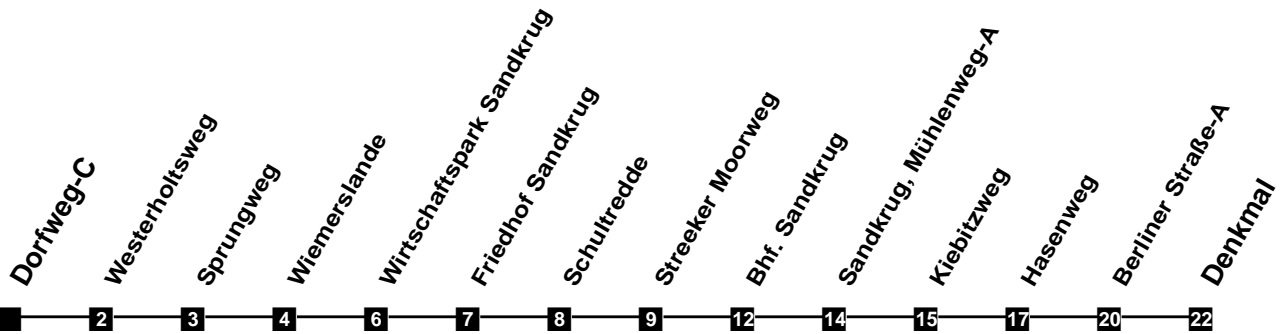

# Fahrplan

gültig ab 9. Dezember 2018

315

Dorfweg-C

Zeit	Montag bis Freitag	Samstag	Sonn- und Feiertag
3			
4			
5	41		
6	51		
7	51	41	
8	51	41	
9	51	51	29
10	51	51	29
11	51	51	29
12	51	51	41
13	51	51	41
14	51	51	41
15	51	51	41
16	51	51	41
17	51	51	41
18	51	51	41
19	41	41	41
20	41	41	41
21	41	41	41
22	41	41	41
23	46b	46b	46b
24			
1			
2			

b Führt anschließend als Linie N41 weiter nach Oldenburg.

Verkehr und Wasser GmbH  
 VBN-Hotline 0421 - 596059  
 Internet: [www.vwg.de](http://www.vwg.de)  
 Sonderfahrplan am 24.12. und 31.12.

*Aus Liebe zu Oldenburg.*