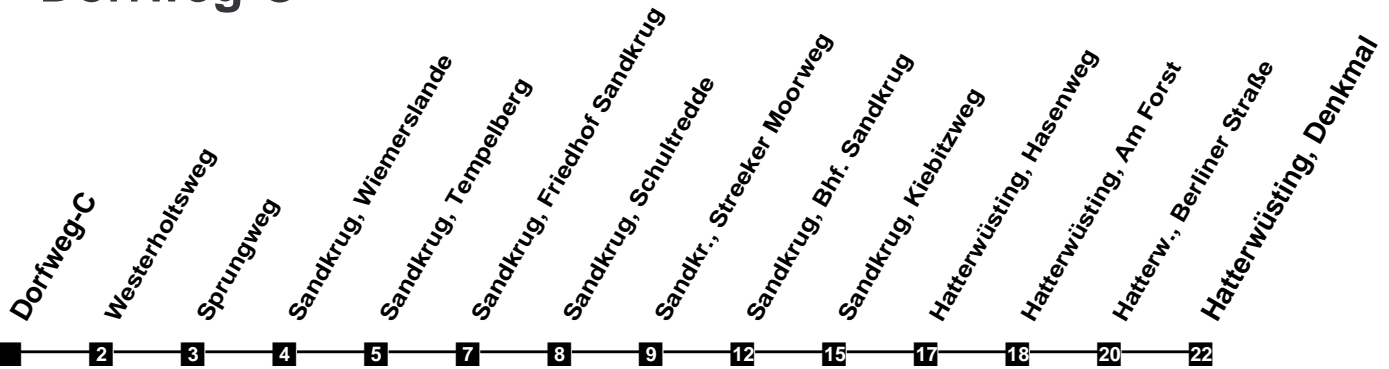

Fahrplan

gültig ab 11. Dezember 2022

315

Dorfweg-C

Zeit	Montag bis Freitag	Samstag	Sonn- und Feiertag
3			
4			
5	41		
6	51		
7	51	41	
8	51	41	
9	51	51	29
10	51	51	29
11	51	51	29
12	51	51	41
13	51	51	41
14	51	51	41
15	51	51	41
16	51	51	41
17	51	51	41
18	51	51	41
19	41	41	41
20	41	41	41
21	41	41	41
22	41	41	41
23	46b	46b	46b
24			
1			
2			

b Führt anschließend als Linie N41 weiter nach Oldenburg.

Verkehr und Wasser GmbH
 VBN-Hotline 0421 - 596059
 Internet: www.vwg.de
 Sonderfahrplan am 24.12. und 31.12.

Aus Liebe zu Oldenburg.

Einfach
Voll-Gas!