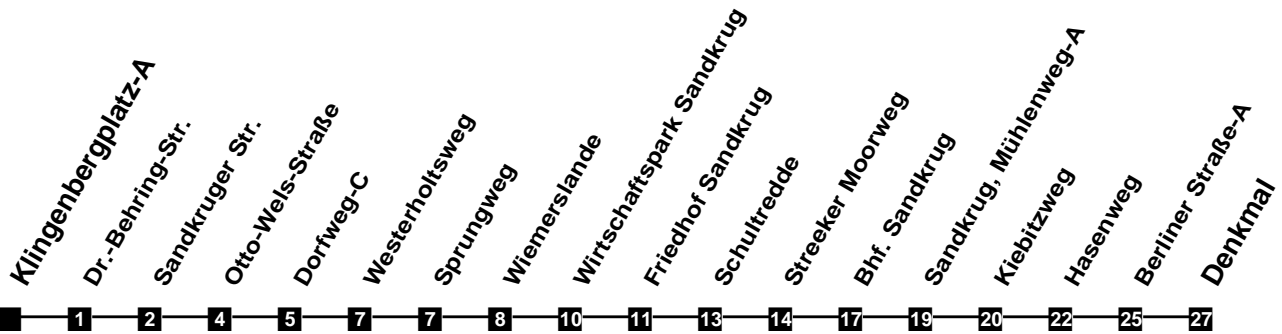

# Fahrplan

gültig ab 9. Dezember 2018

315

## Klingenbergplatz-A

Zeit	Montag bis Freitag	Samstag	Sonn- und Feiertag
3			
4			
5	38		
6	46		
7	46	38	
8	46	38	
9	46		26
10	46	46	26
11	46	46	26
12	46	46	38
13	46	46	38
14	46	46	38
15	46	46	38
16	46	46	38
17	46	46	38
18	46	46	38
19	38	38	38
20	38	38	38
21	38	38	38
22	38	38	38
23	43b	43b	43b
24			
1			
2			

b Führt anschließend als Linie N41 weiter nach Oldenburg.

Verkehr und Wasser GmbH  
 VBN-Hotline 0421 - 596059  
 Internet: www.vwg.de  
 Sonderfahrplan am 24.12. und 31.12.

*Aus Liebe zu Oldenburg.*

Einfach  
**Voll-Gas!**