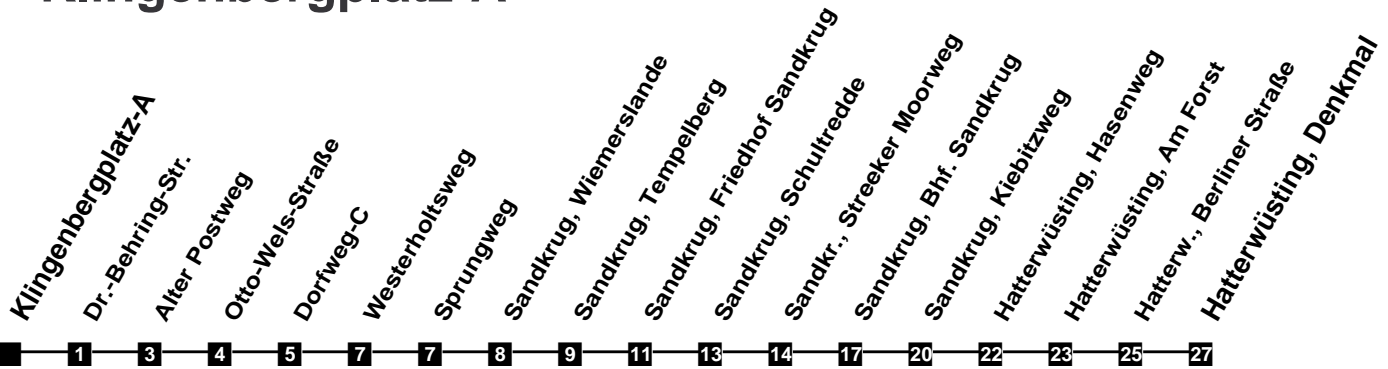

Fahrplan

gültig ab 11. Dezember 2022

315

Klingenbergplatz-A

Zeit	Montag bis Freitag	Samstag	Sonn- und Feiertag
3			
4			
5	38		
6	46		
7	46	38	
8	46	38	
9	46	46	26
10	46	46	26
11	46	46	26
12	46	46	38
13	46	46	38
14	46	46	38
15	46	46	38
16	46	46	38
17	46	46	38
18	46	46	38
19	38	38	38
20	38	38	38
21	38	38	38
22	38	38	38
23	43b	43b	43b
24			
1			
2			

b Führt anschließend als Linie N41 weiter nach Oldenburg.

Verkehr und Wasser GmbH
 VBN-Hotline 0421 - 596059
 Internet: www.vwg.de
 Sonderfahrplan am 24.12. und 31.12.

Aus Liebe zu Oldenburg.

Einfach
Voll-Gas!